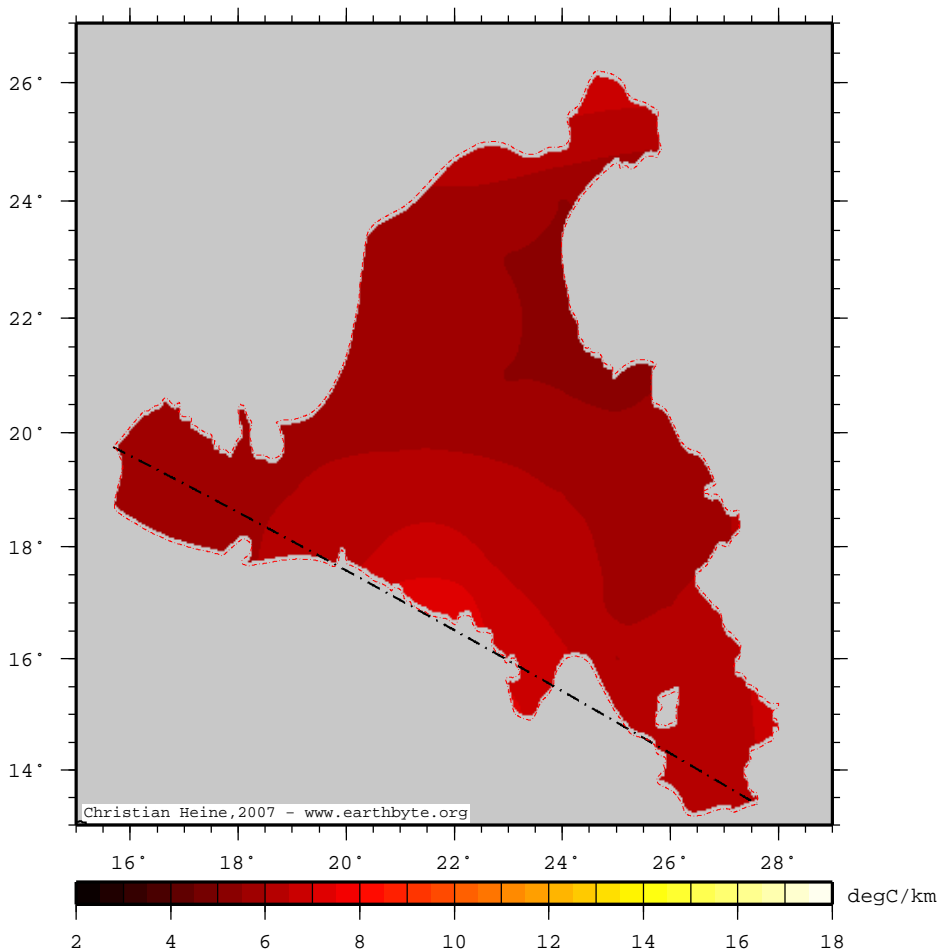

AlKufraBasin – TC1_gradTlith

Gradient