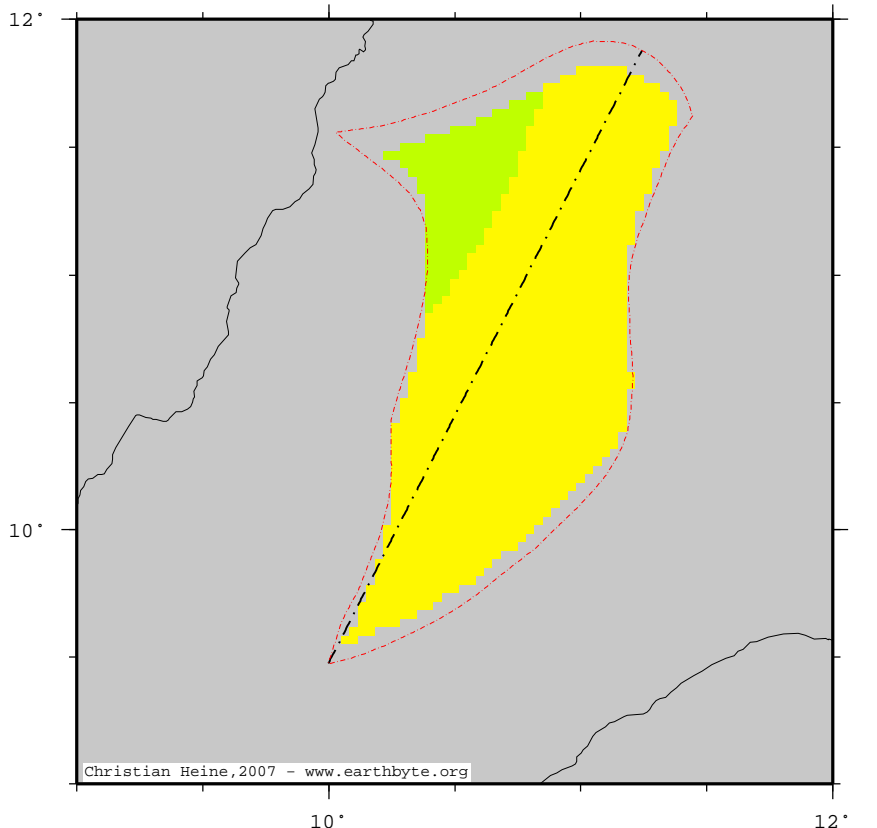

KerriBasin – TC1_z550

Depth