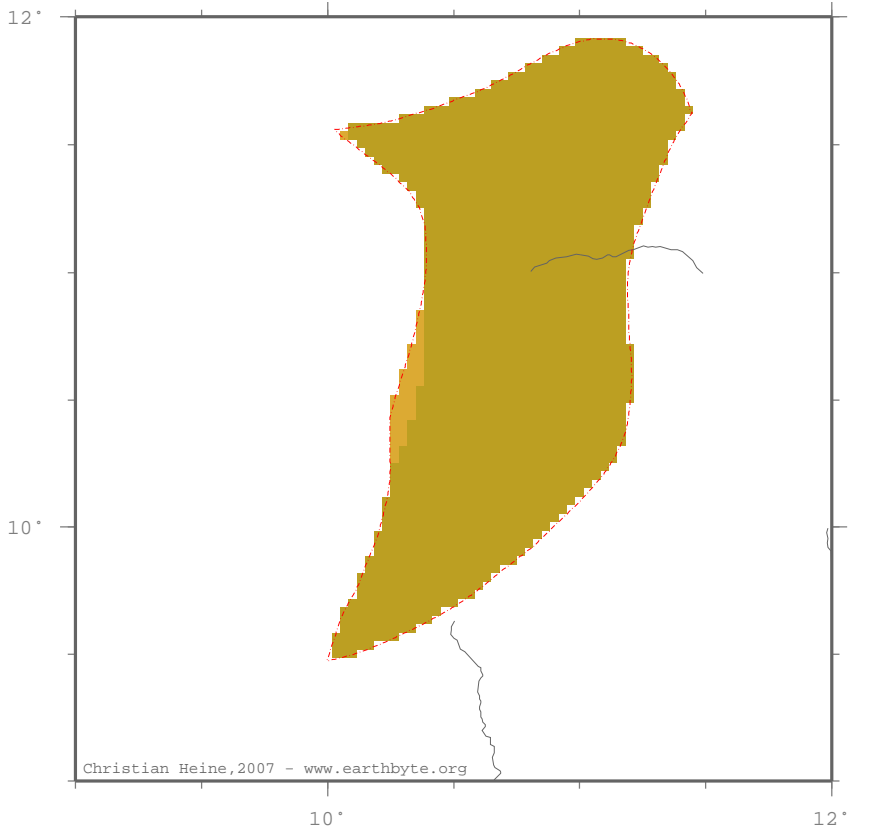

KerriBasin – predele

Christian Heine, 2007 - www.earthbyte.org

-6000 -4000 -2000 0 2000 4000 6000 [m]

Elevation