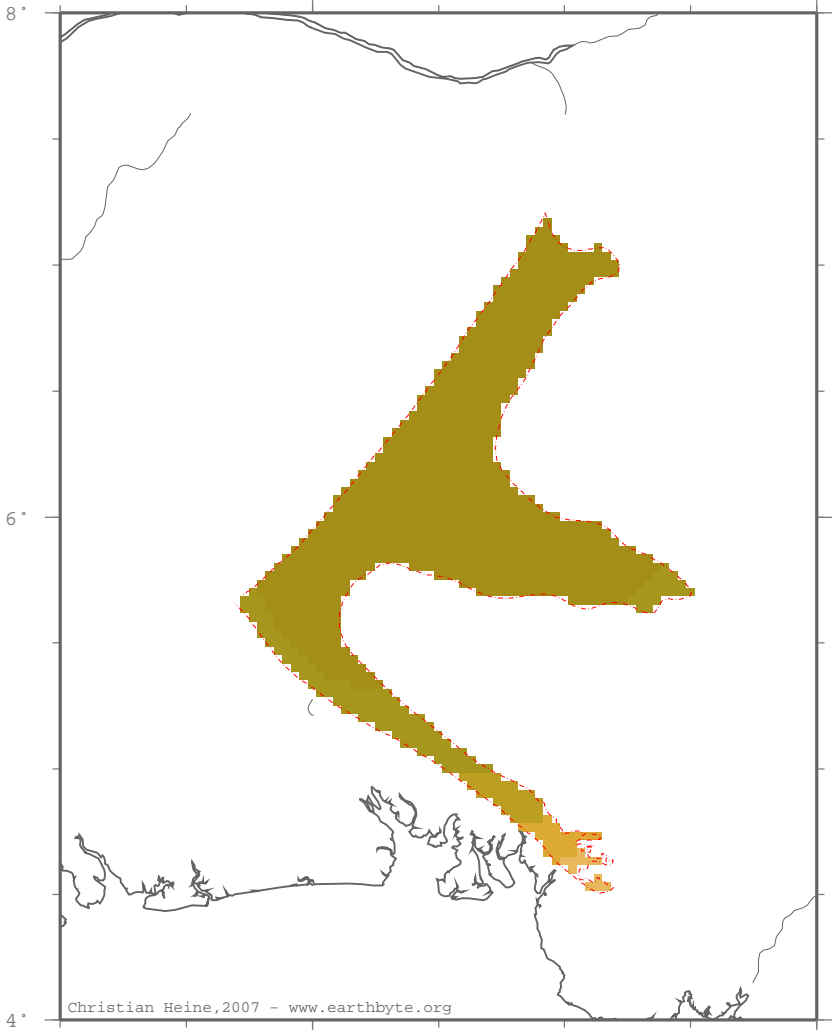

MamfeBasin – predele

Christian Heine, 2007 - www.earthbyte.org

8°

10°

-6000 -4000 -2000 0 2000 4000 6000 [m]

Elevation

0

125

250

km