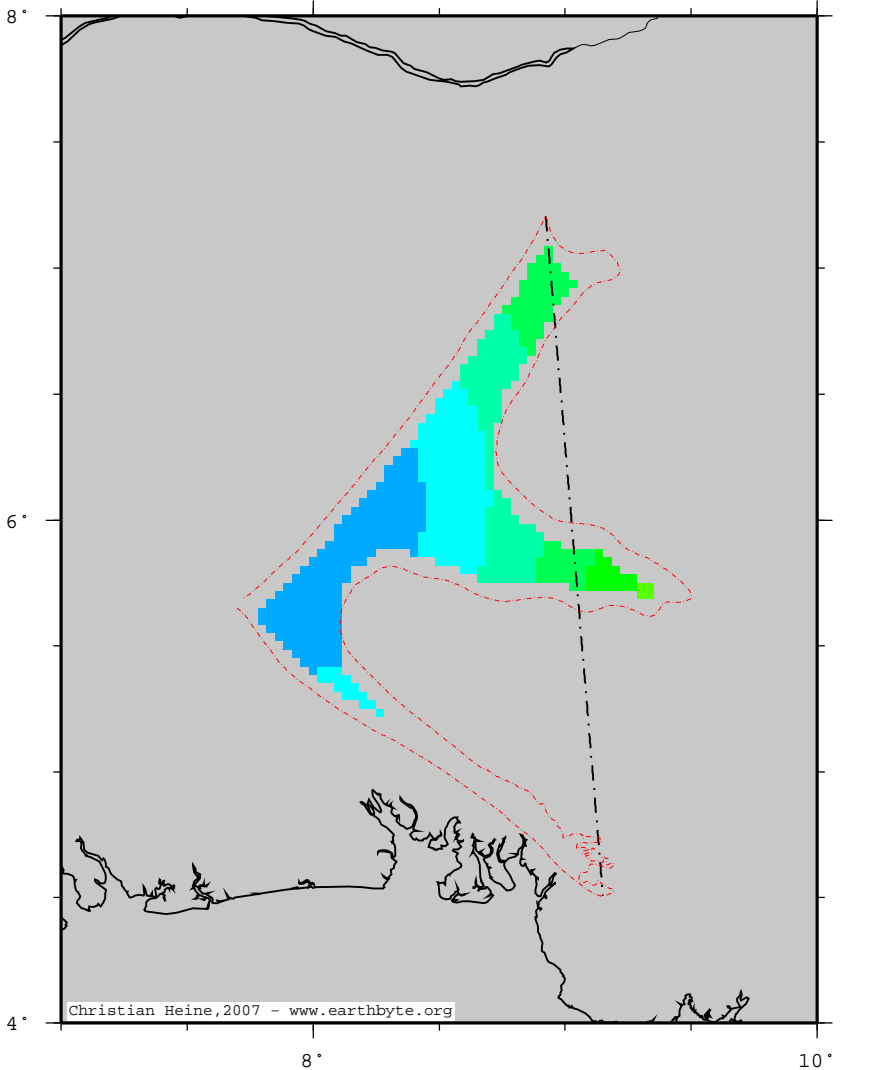

MamfeBasin – t5

Depth