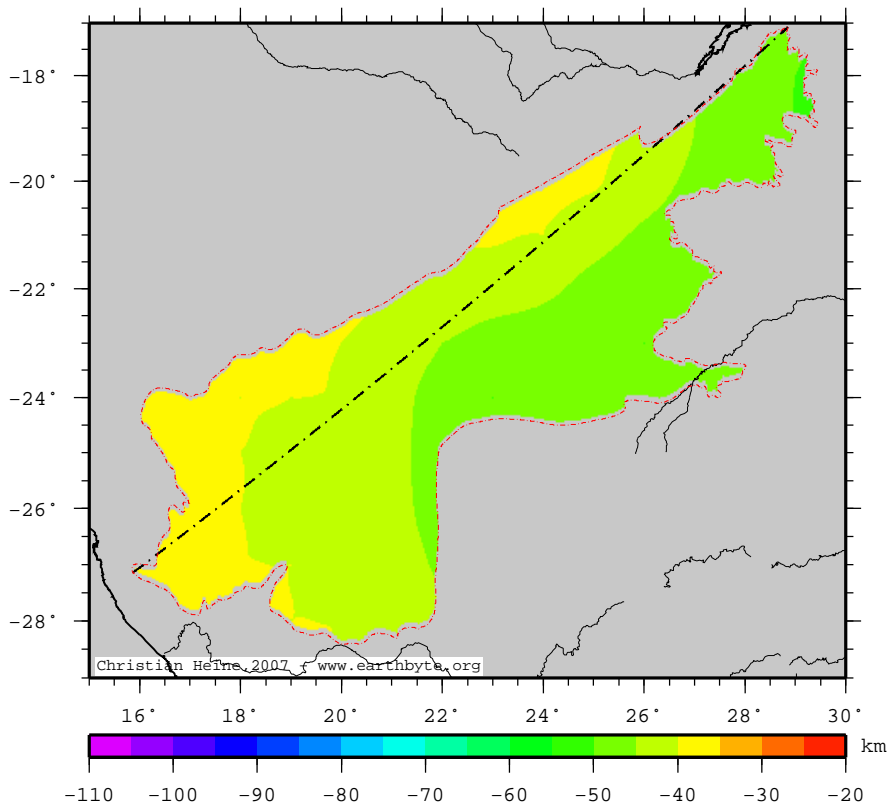

Nama-KalahariBasins – TC1_z550

Depth