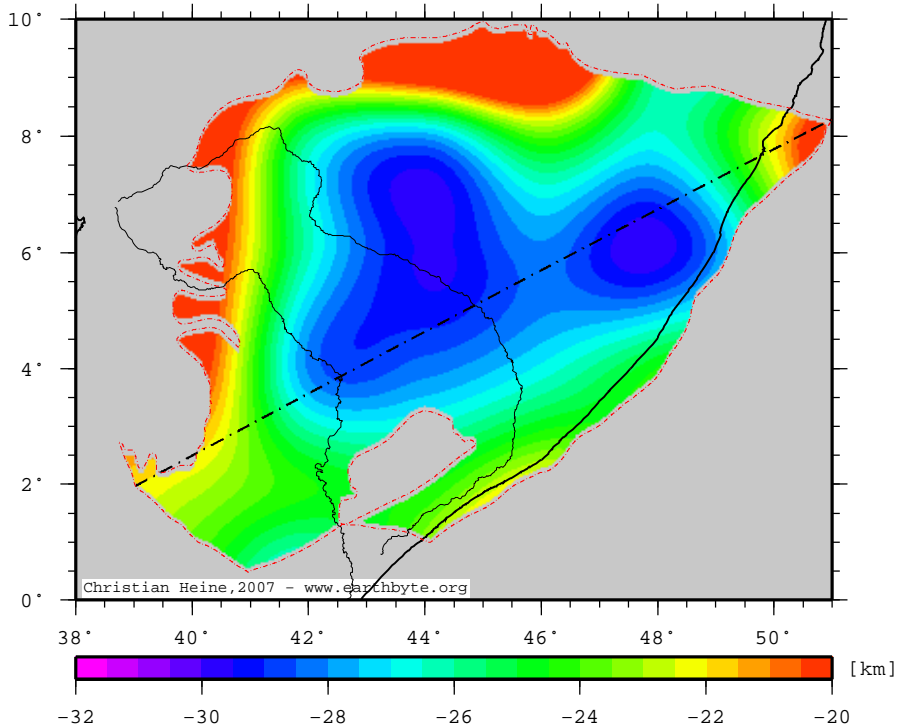

SomaliBasin – t6

Depth