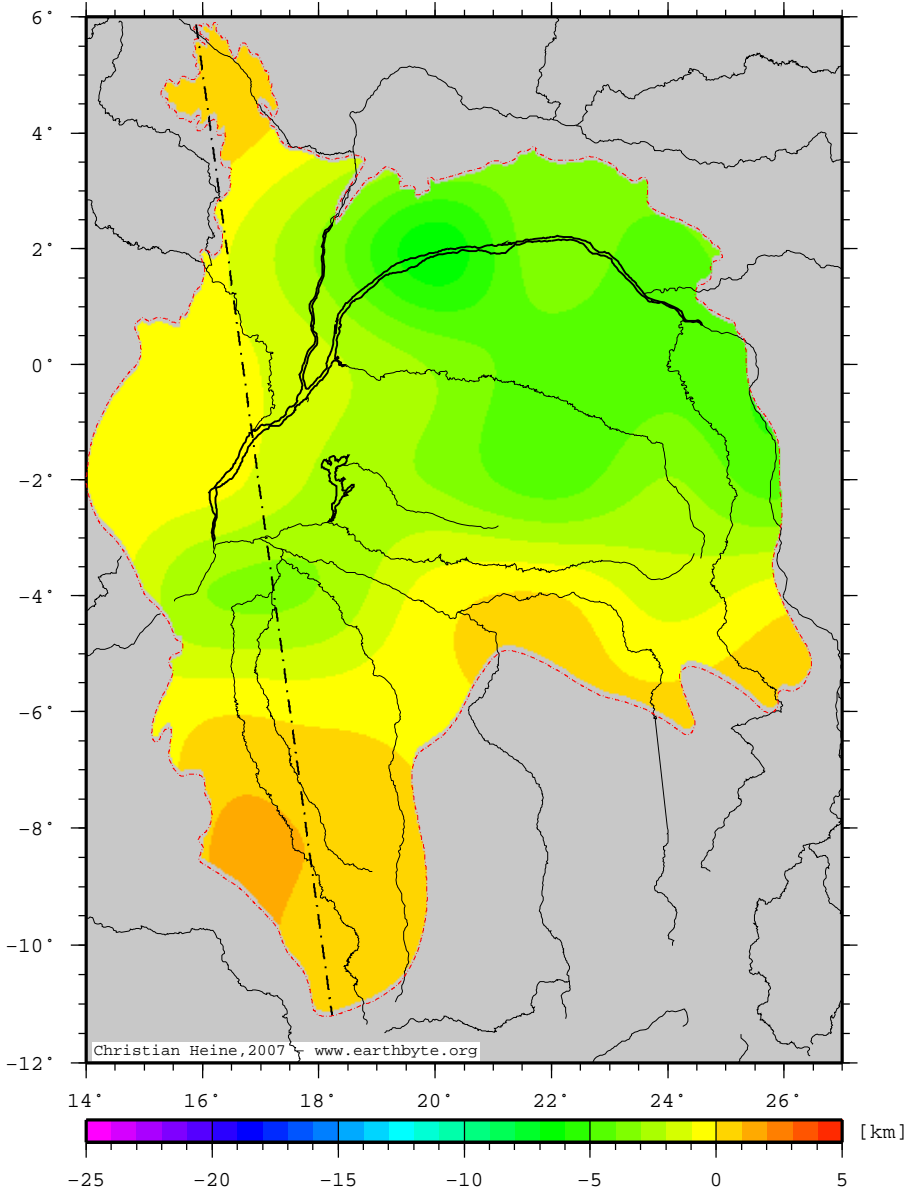

ZaireBasin - t4

Depth