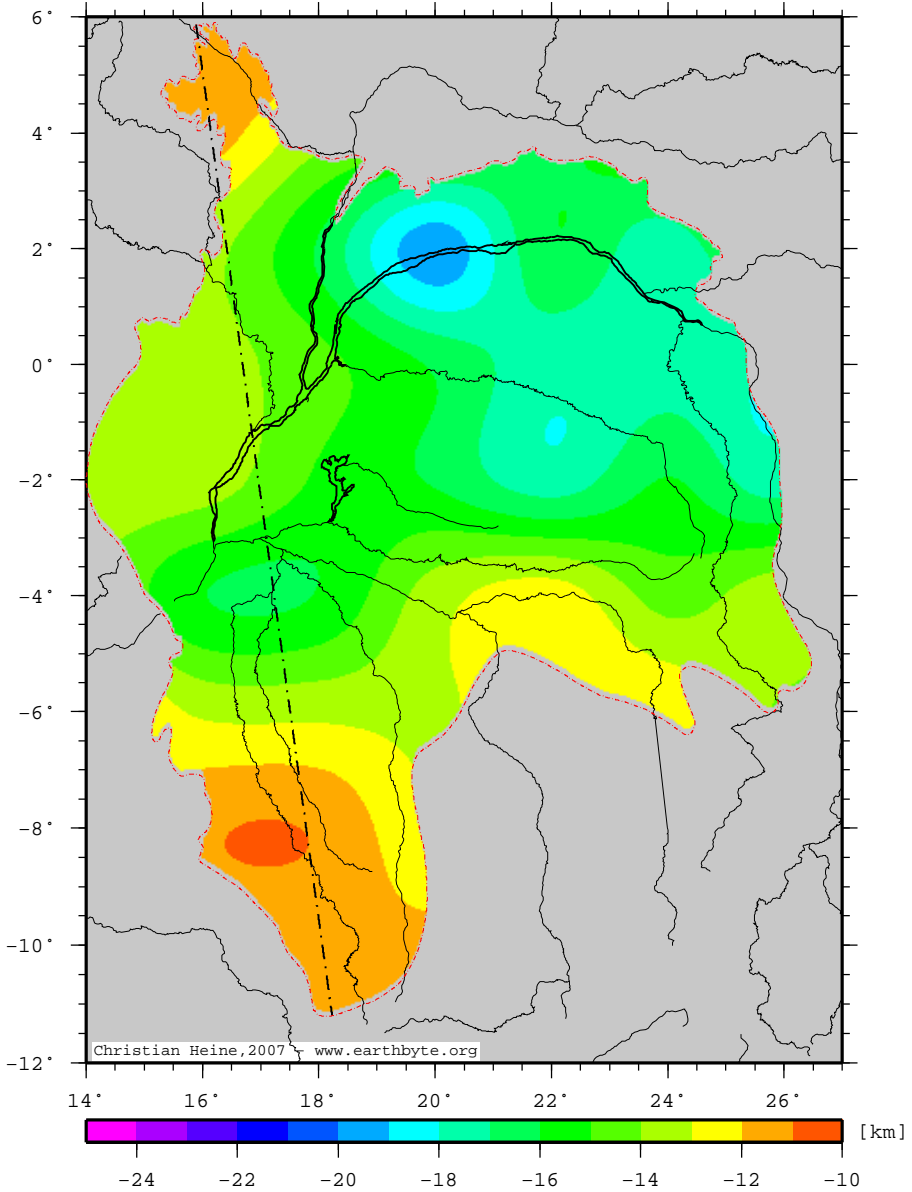

# ZaireBasin - t5

Depth