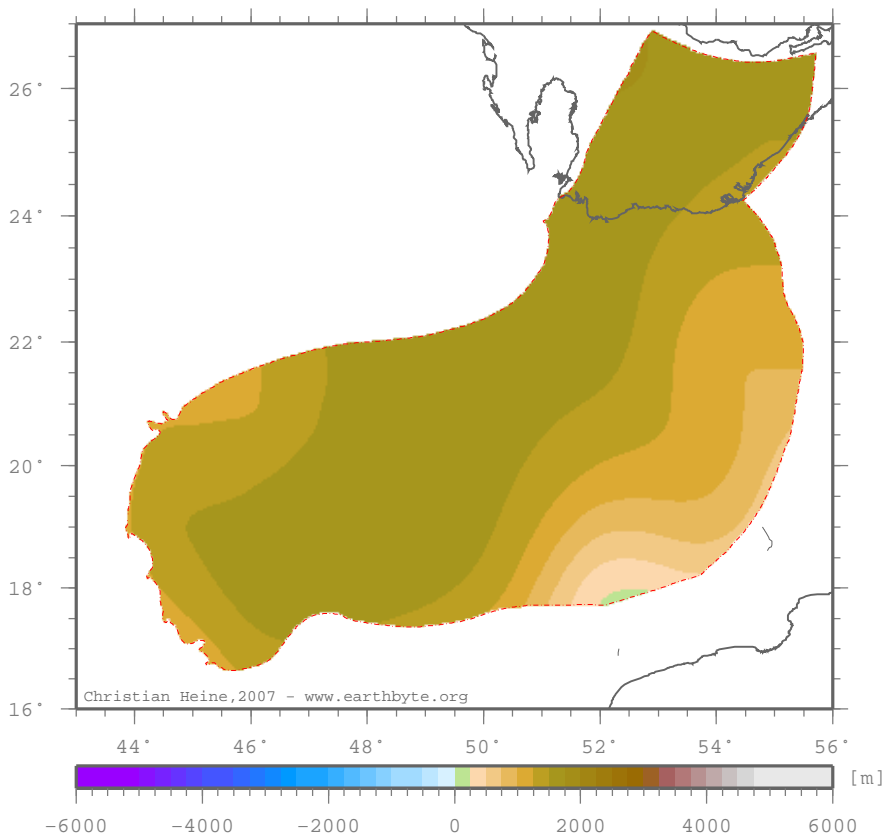

# Rub\_AlKhaliProvince\_ArabianBasin – predele

Elevation