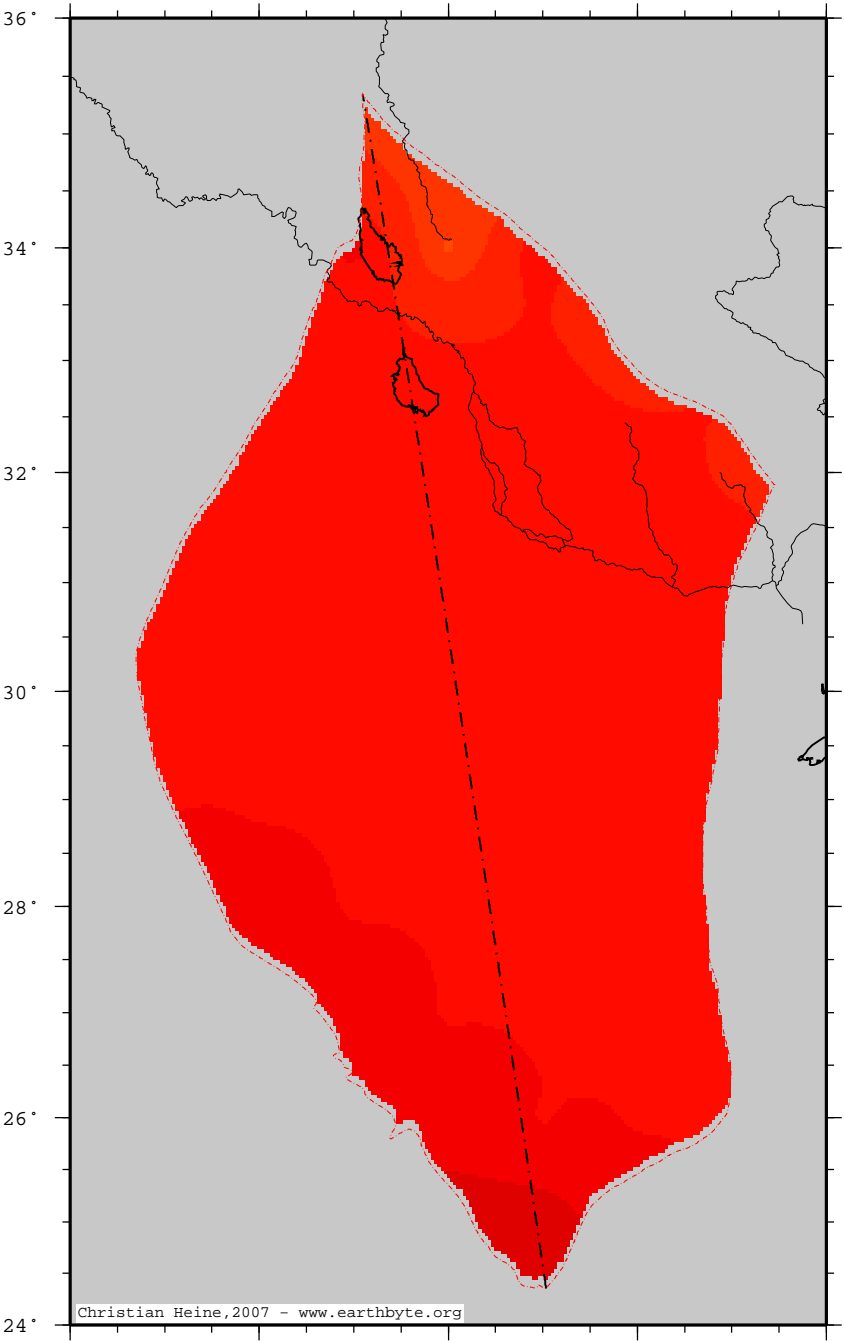

Widyan-MesopotamiaProvince_ArabianBasin - TC1_gradTlith

Gradient