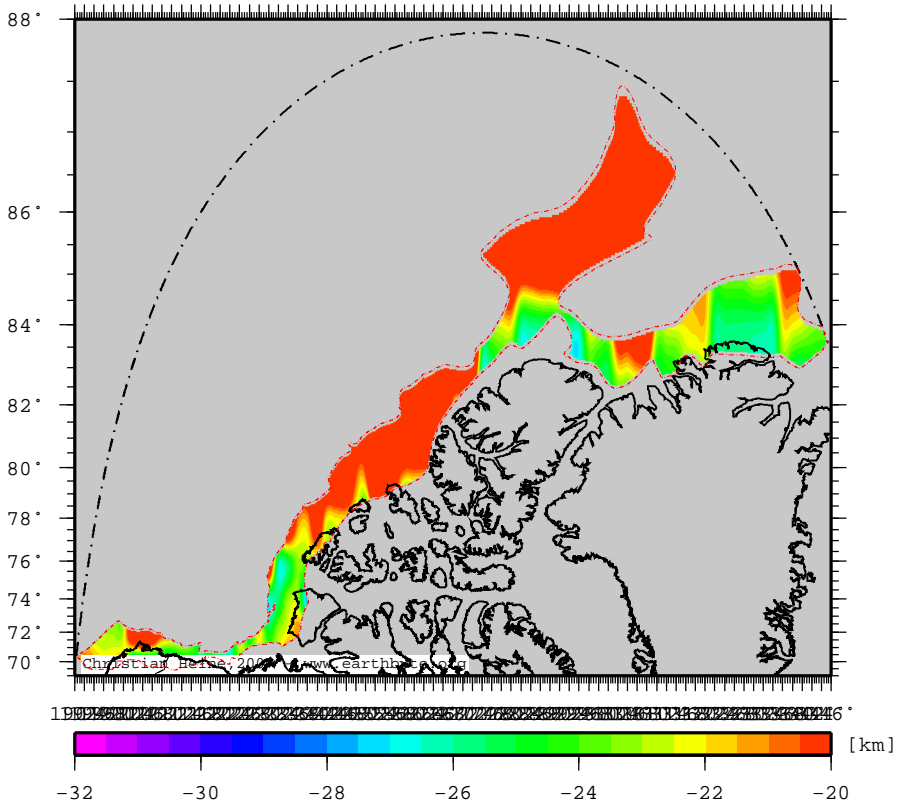

ArcticCoastalPlain - t6

Depth

0 12 50

km