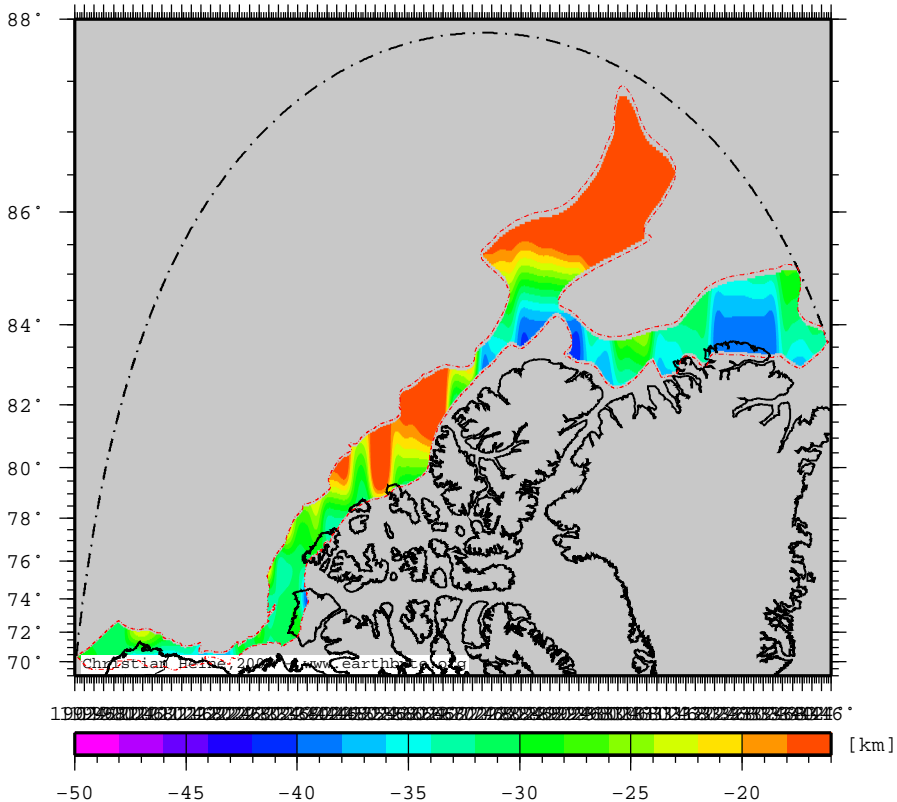

ArcticCoastalPlain - t7

Depth

0 12 250

km