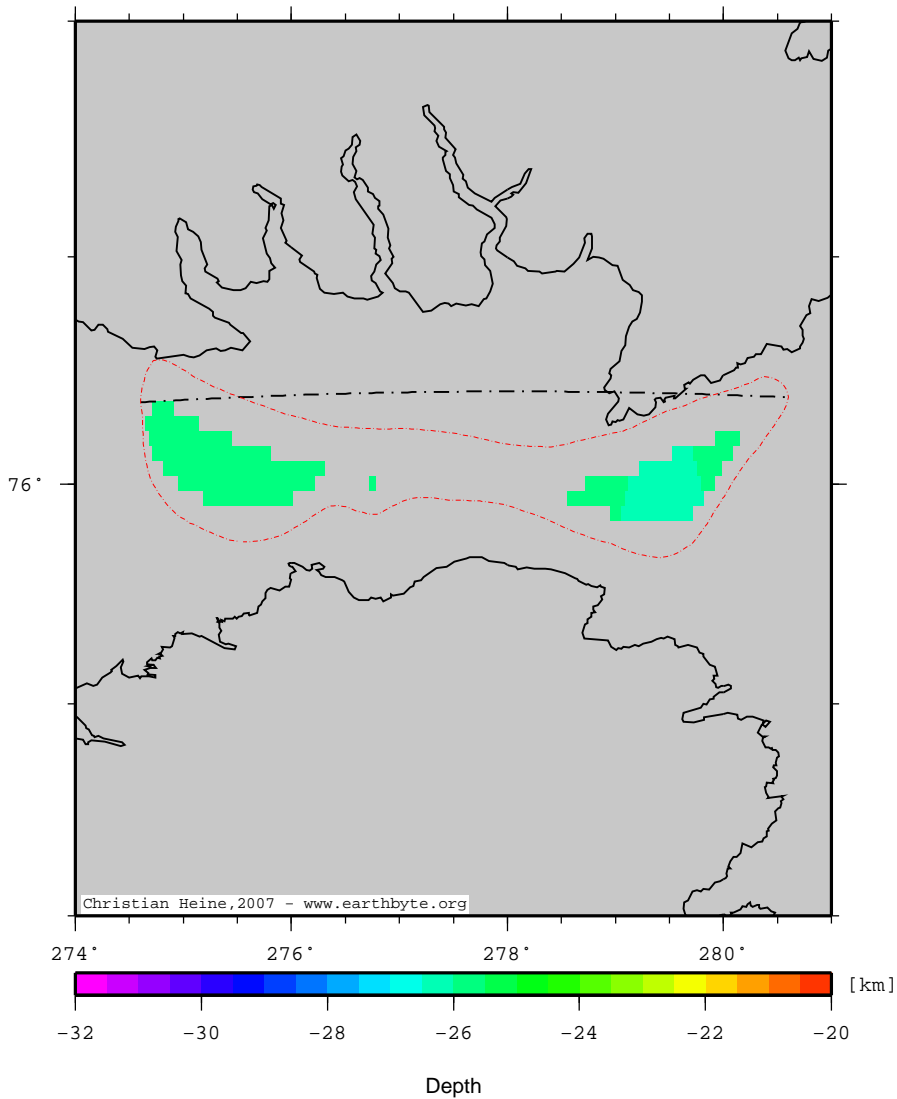

SouthJonesBasin – t6

0

125
km

250