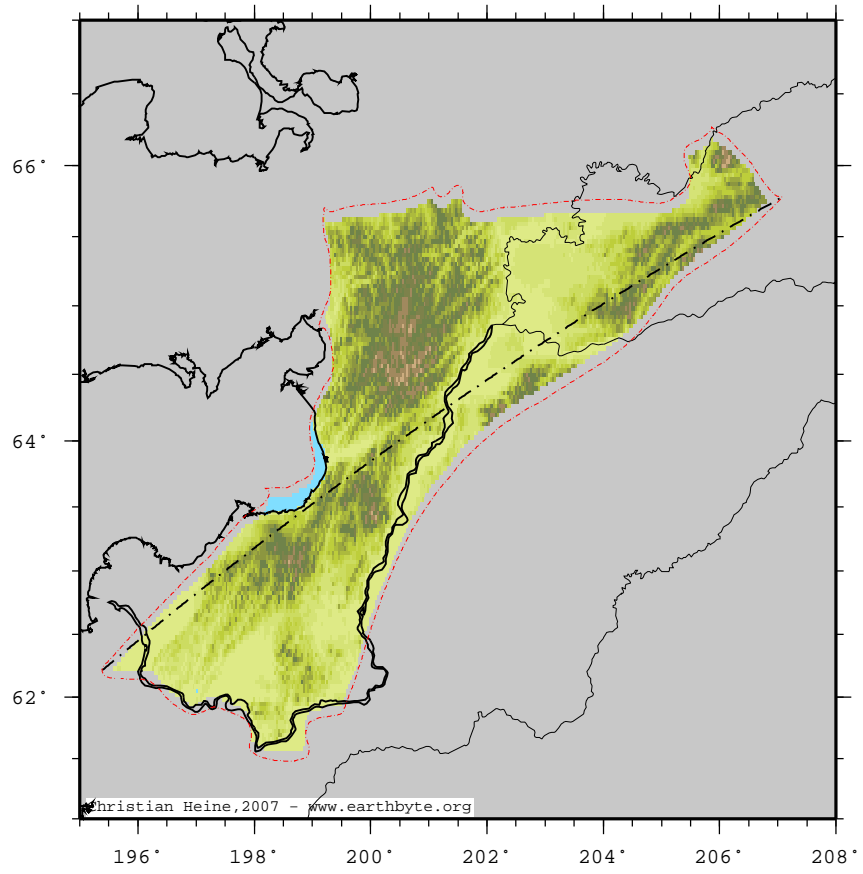

# Yukon-KoyukukCretaceousProvince – topography

Christian Heine, 2007 - [www.earthbyte.org](http://www.earthbyte.org)