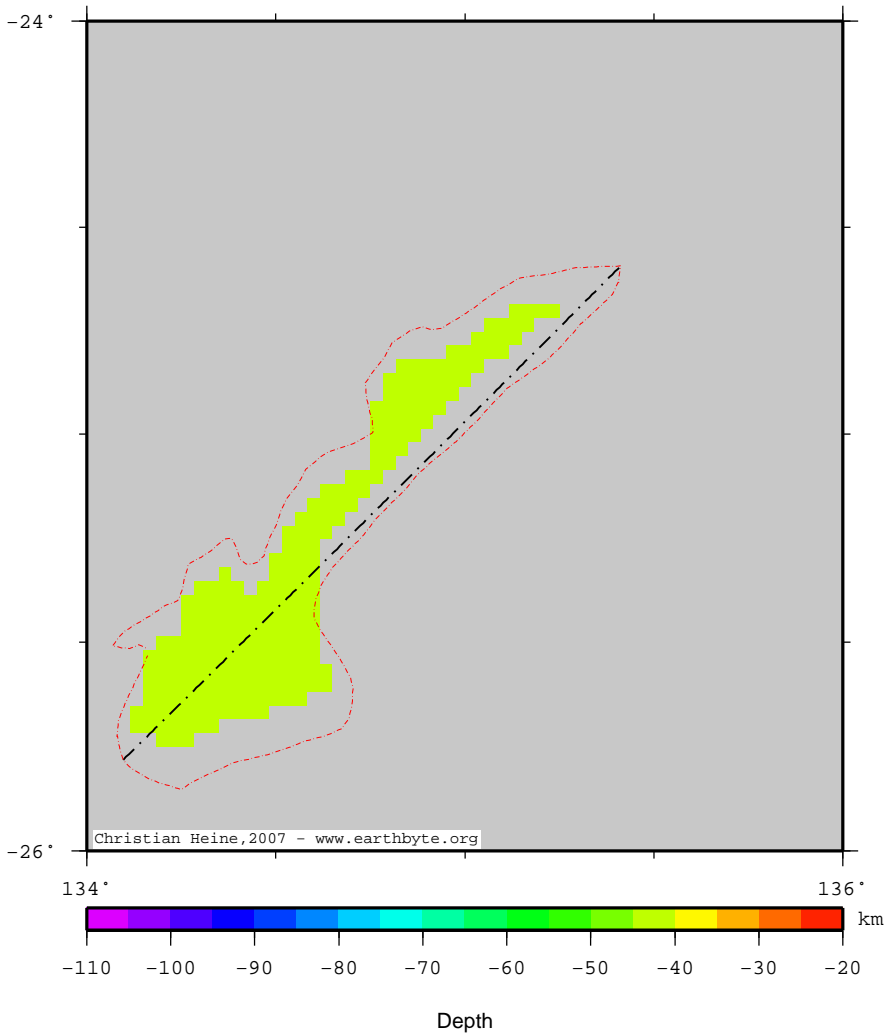

Amadeus-PedirkaBasins - TC1_z550

Christian Heine, 2007 - www.earthbyte.org

134° 136° km

-110 -100 -90 -80 -70 -60 -50 -40 -30 -20

Depth

0 125 250 km