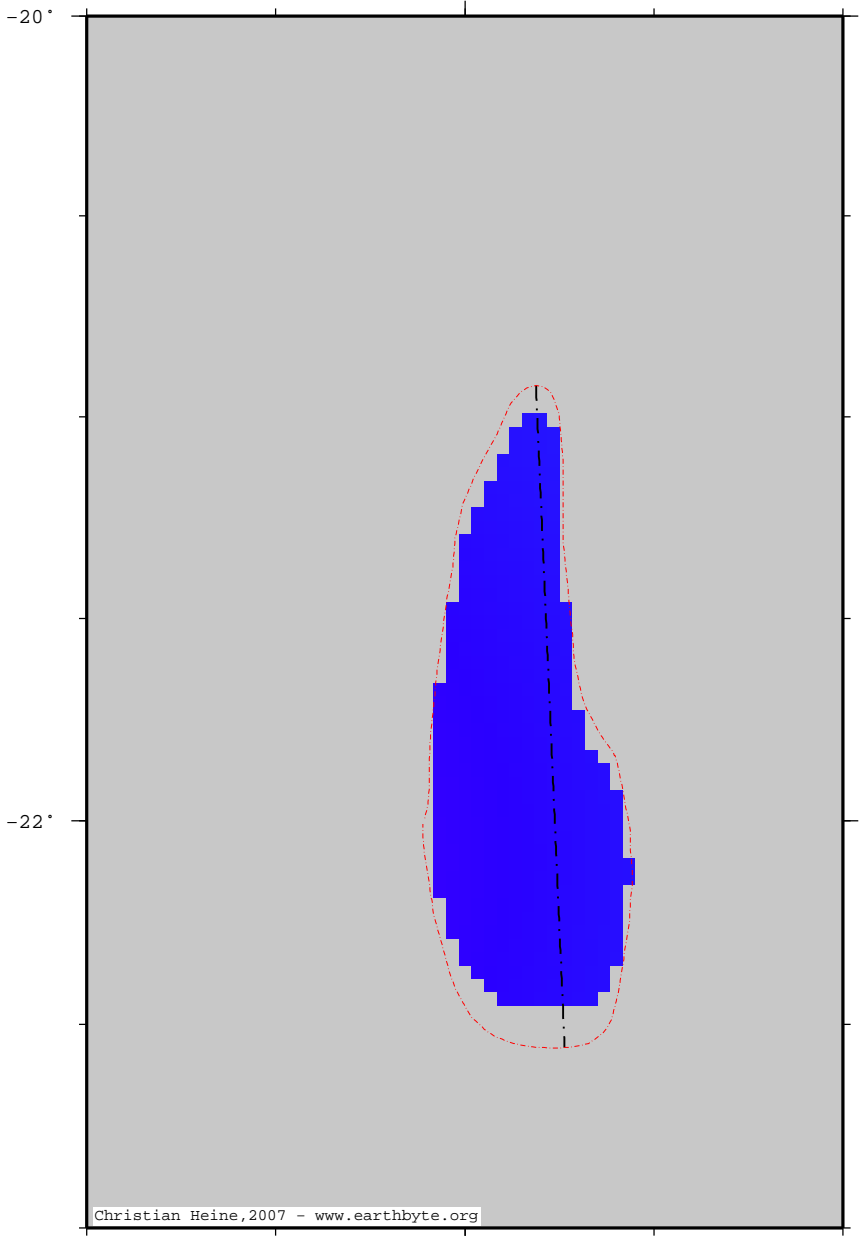

# BurkeRiverGraben – heatflow

Christian Heine, 2007 - [www.earthbyte.org](http://www.earthbyte.org)