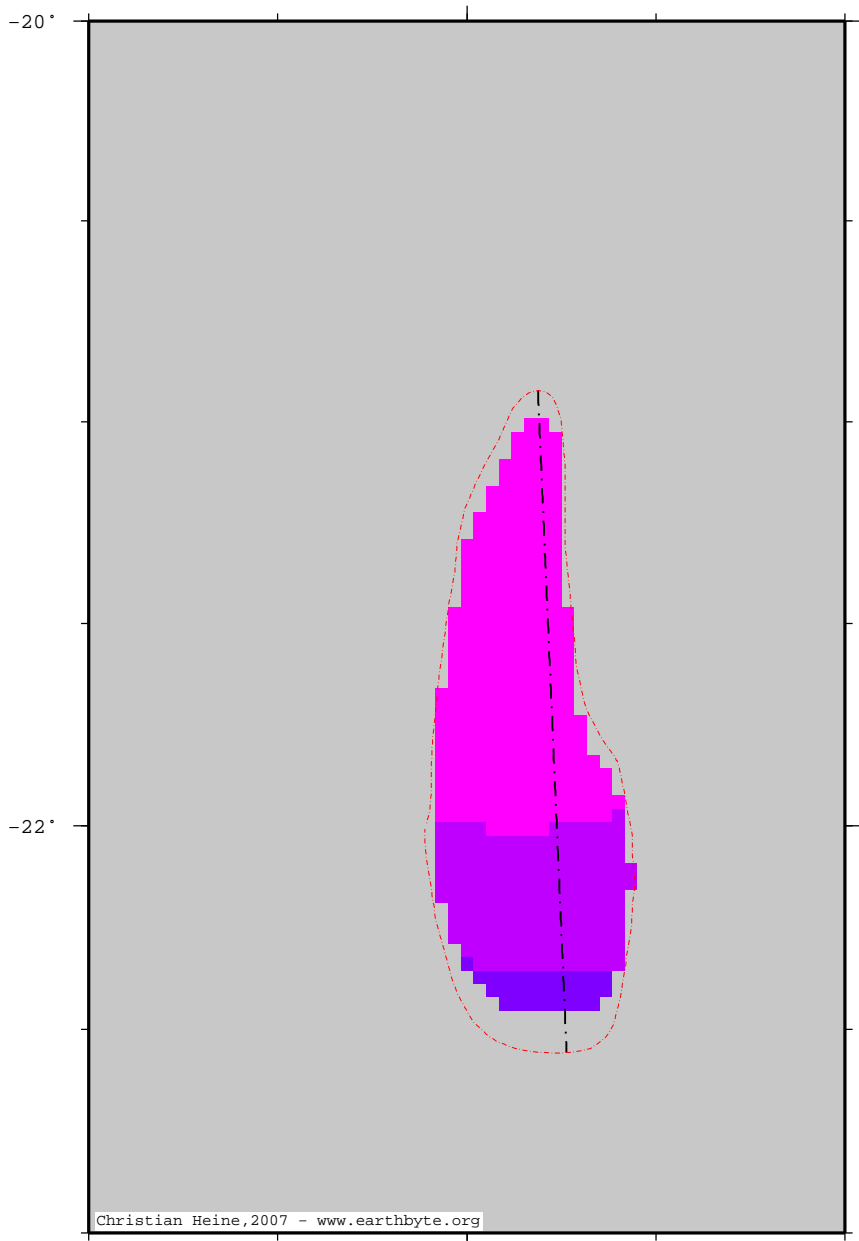

BurkeRiverGraben – laskesedthick

Christian Heine, 2007 - www.earthbyte.org

140°