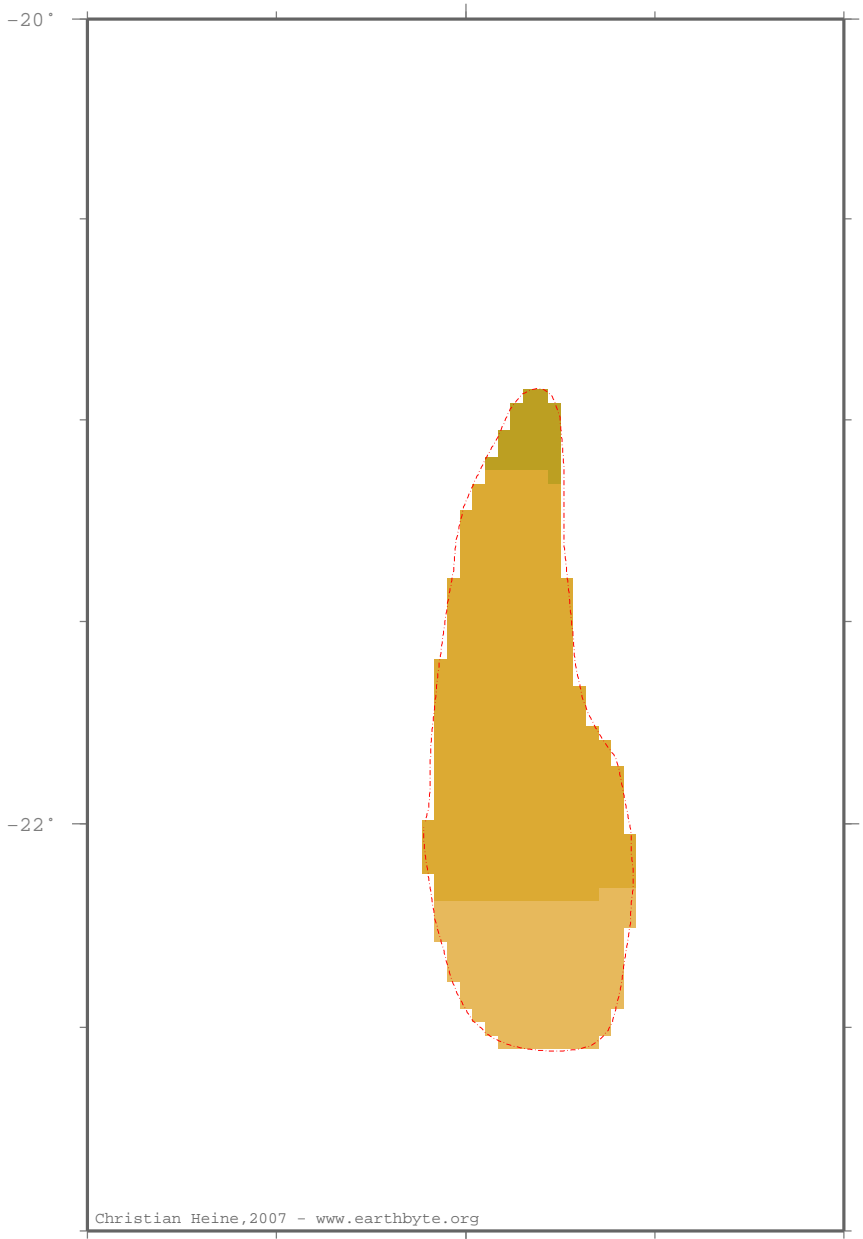

BurkeRiverGraben – predele

Christian Heine, 2007 - www.earthbyte.org

140°

Elevation