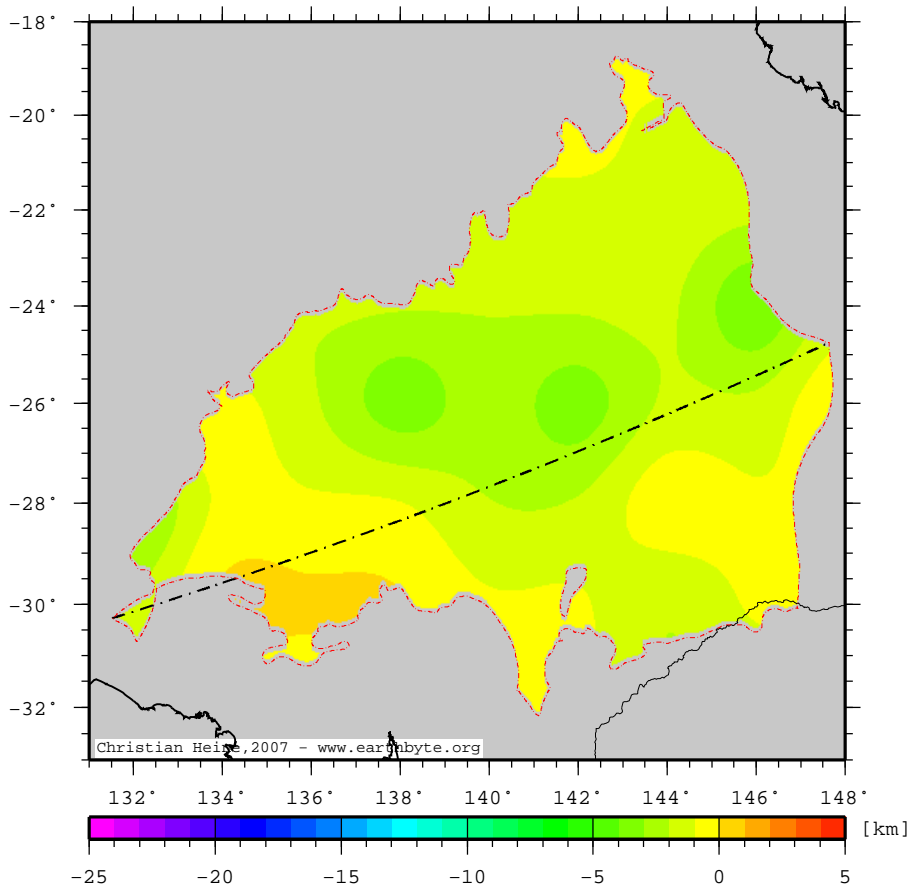

EromangaBasin - t4

Depth