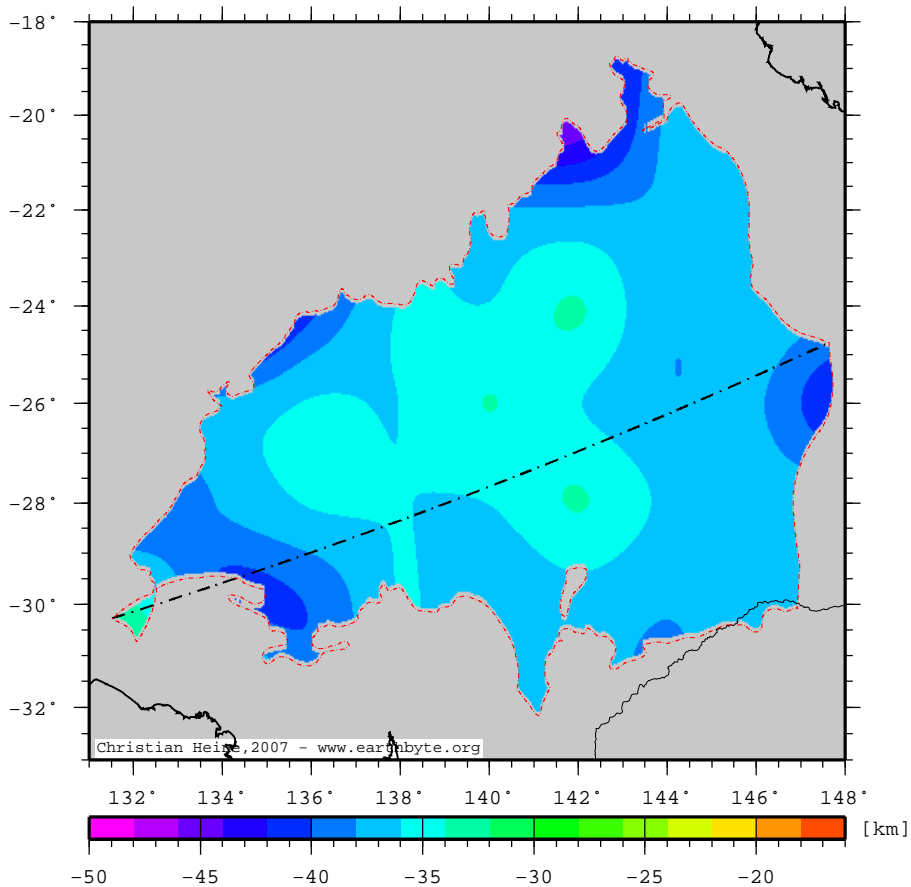

EromangaBasin - t7

Depth