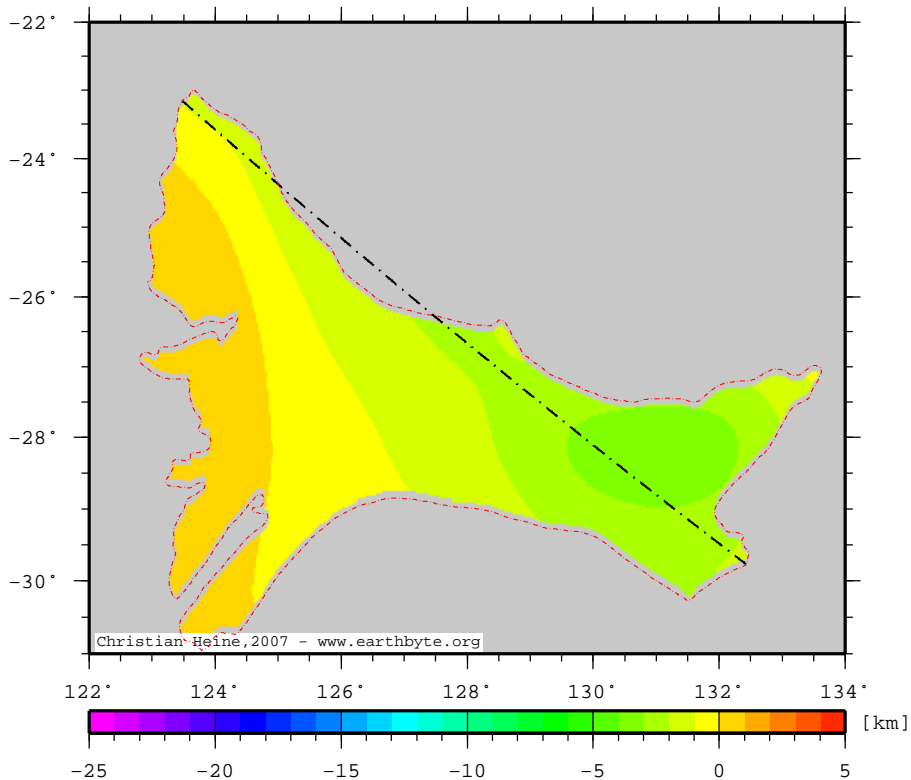

OfficerBasin – t4

Depth