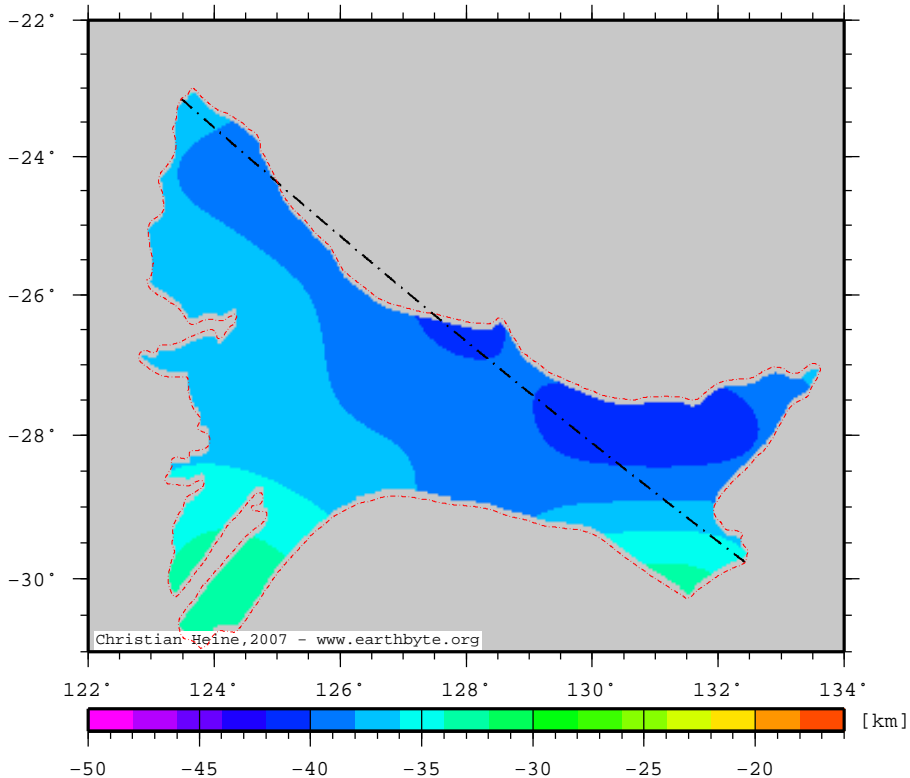

OfficerBasin – t7

Depth