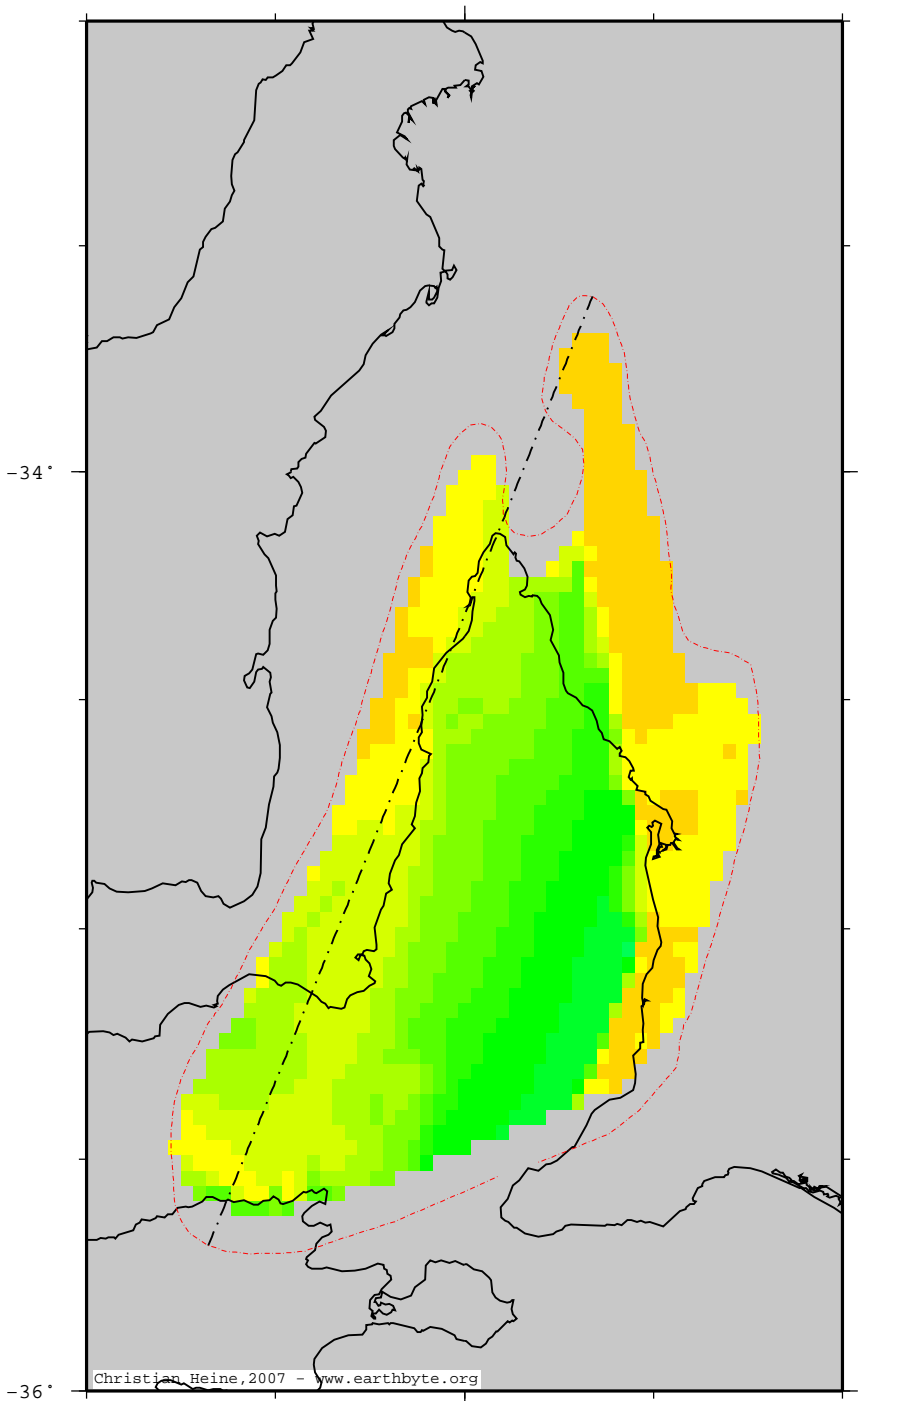

# SaintVincentBasin – OZSBseebase

Depth