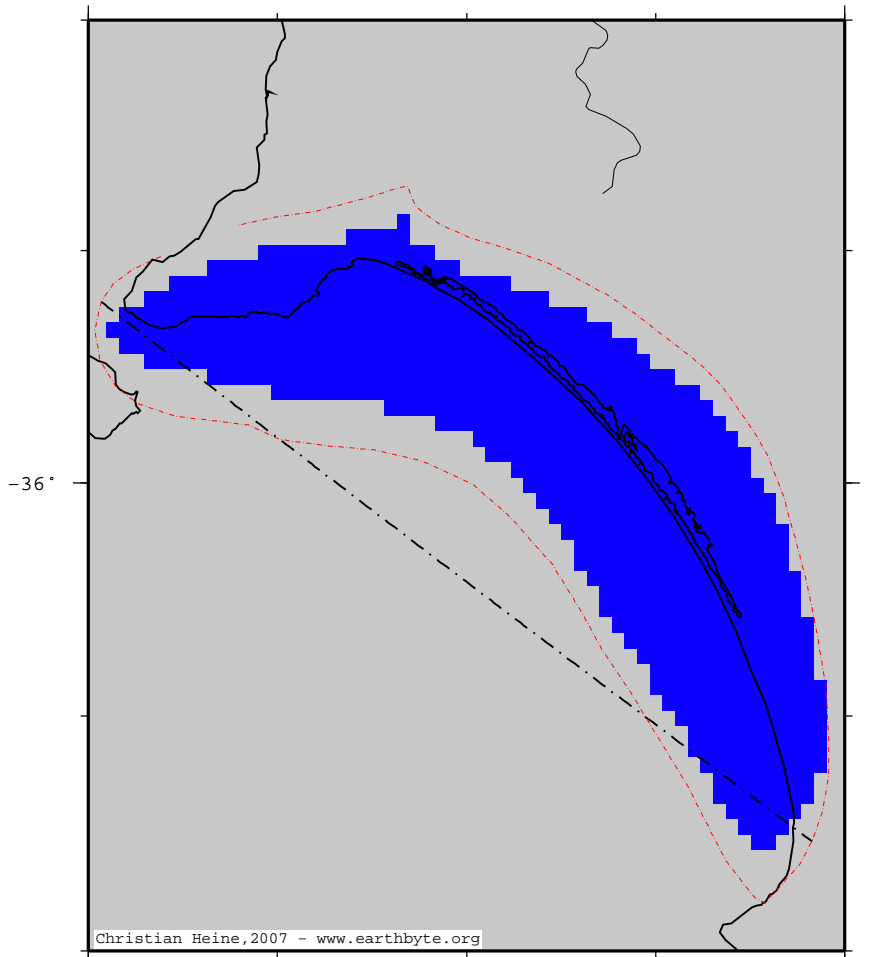

TroubridgeBasin – TC1_z1300

50 75 100 125 150 175 200 225 250 275 300

Thickness