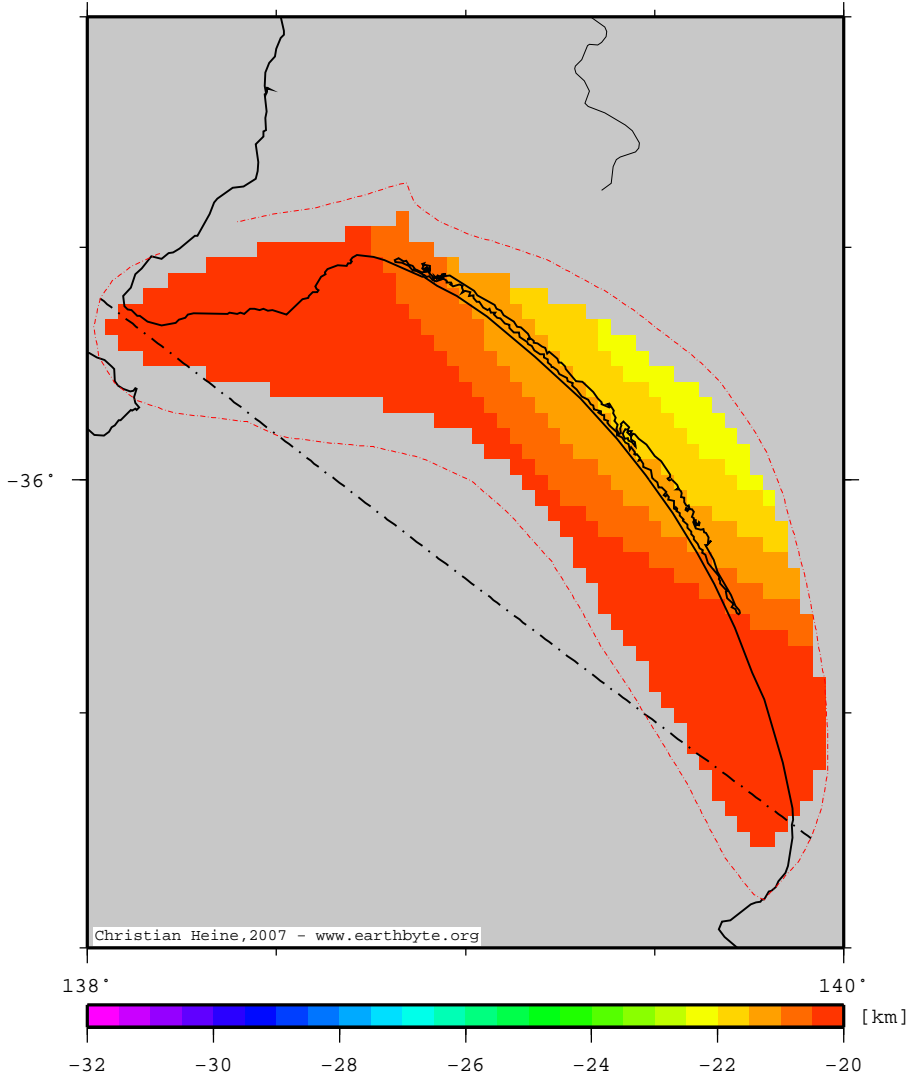

TroubridgeBasin - t6

Depth