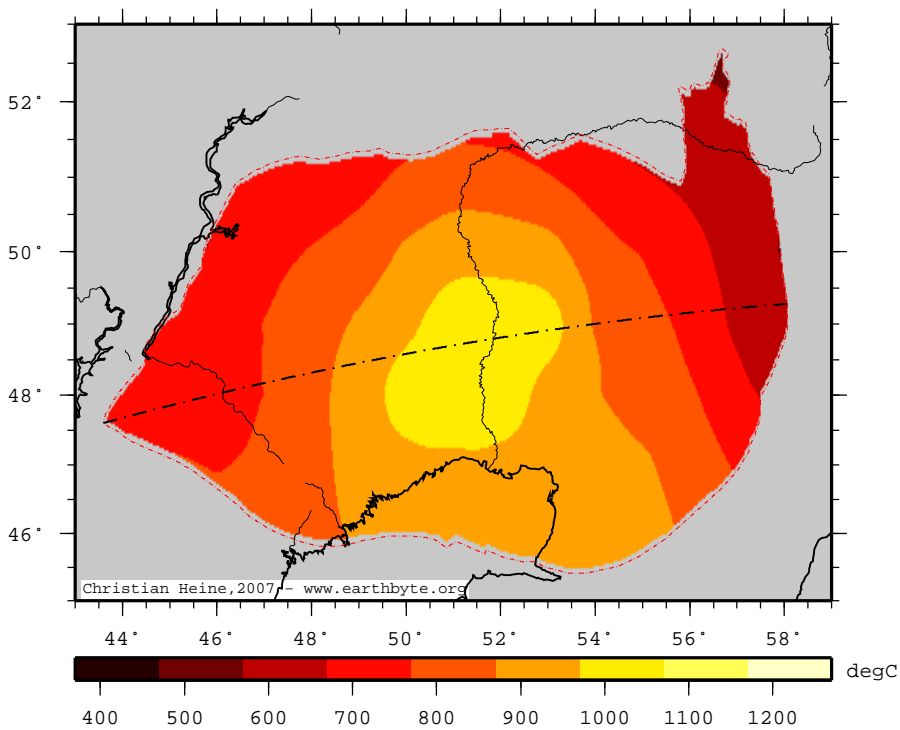

PrecaspianBasin – TC1_T50

Temperature