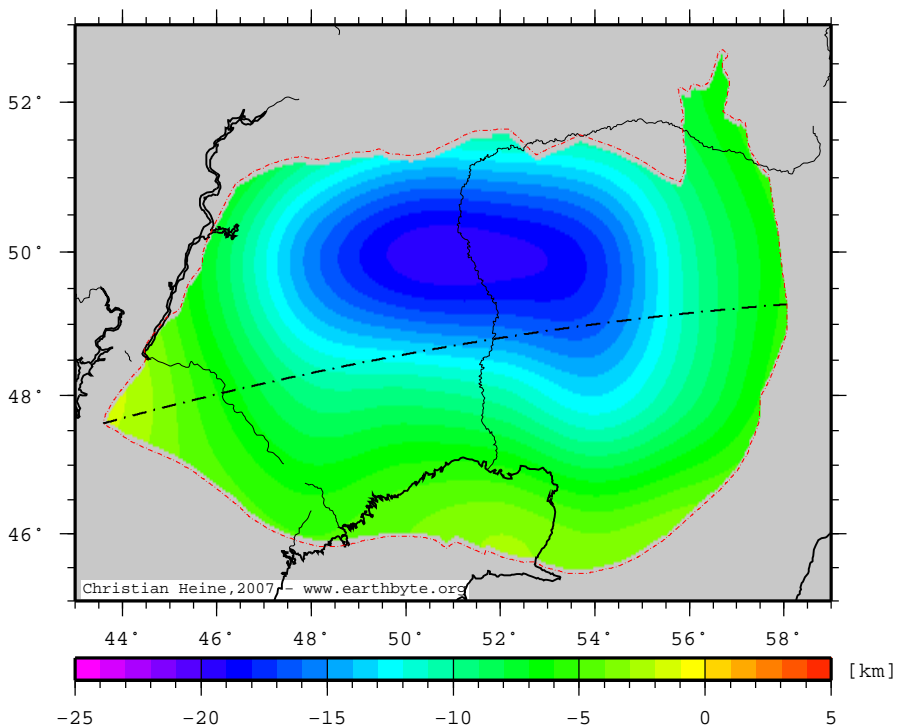

PrecaspianBasin - t4

Depth