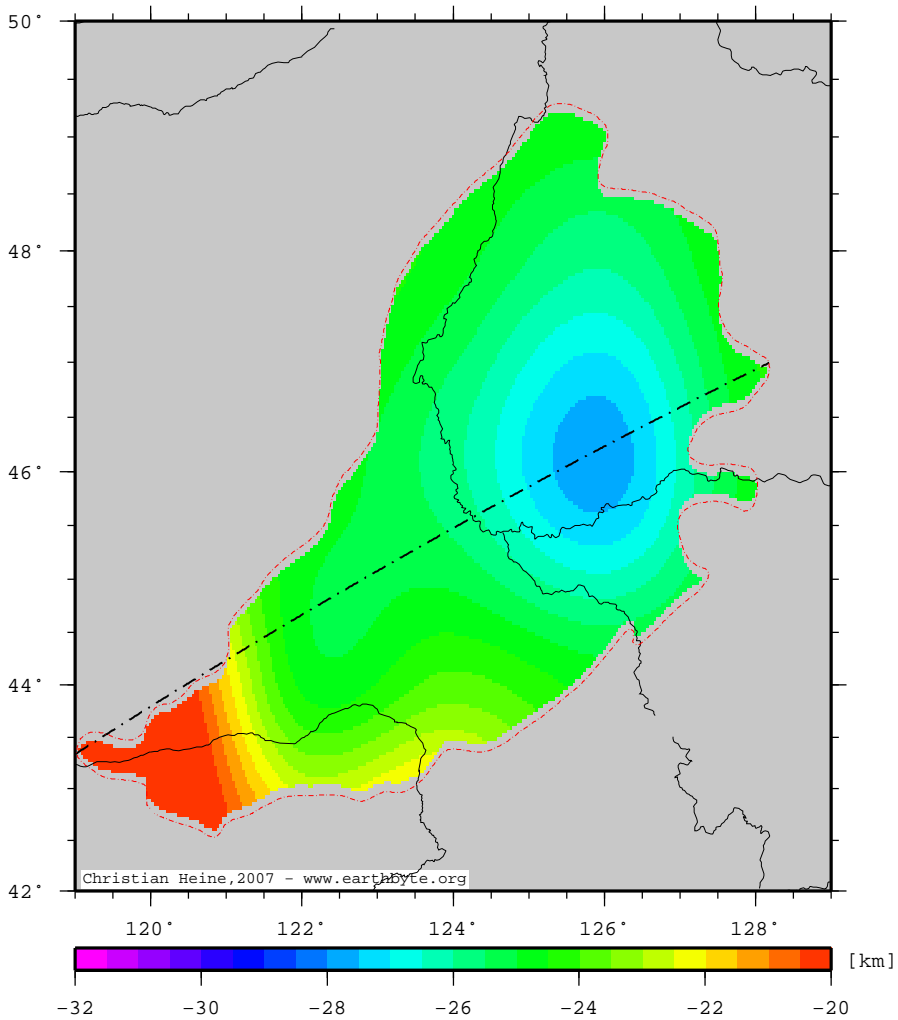

SongliaoBasin – t6

Depth