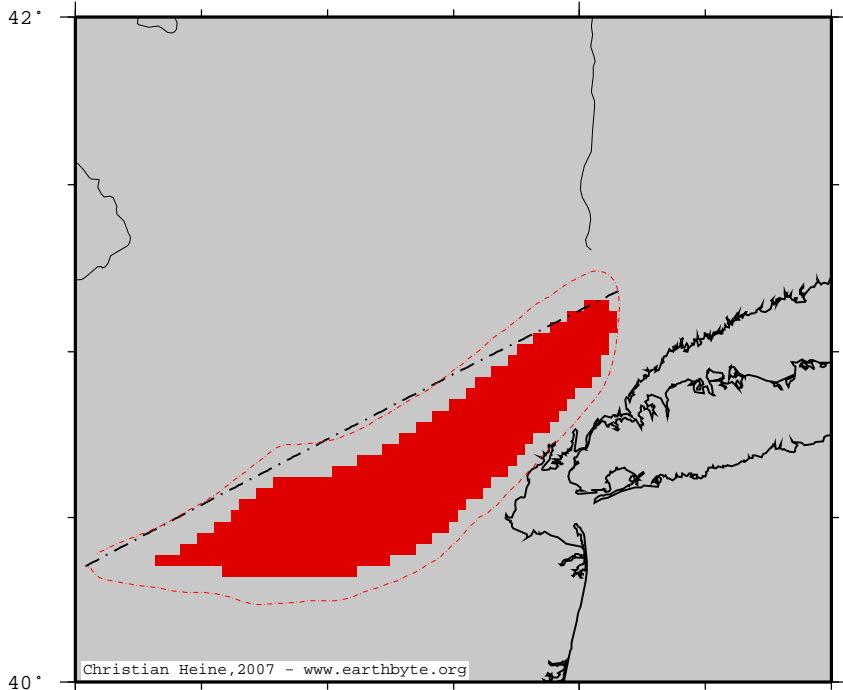

# NewarkBasin – TC1\_gradTlith

Gradient