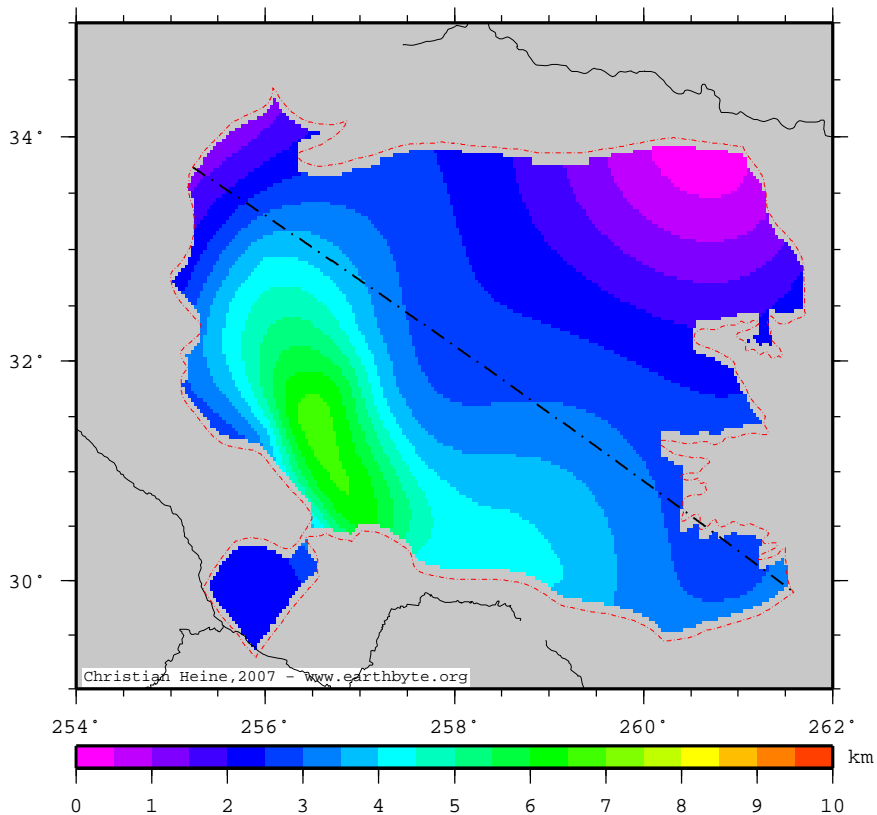

PermianBasin – mobilisopachs

Thickness