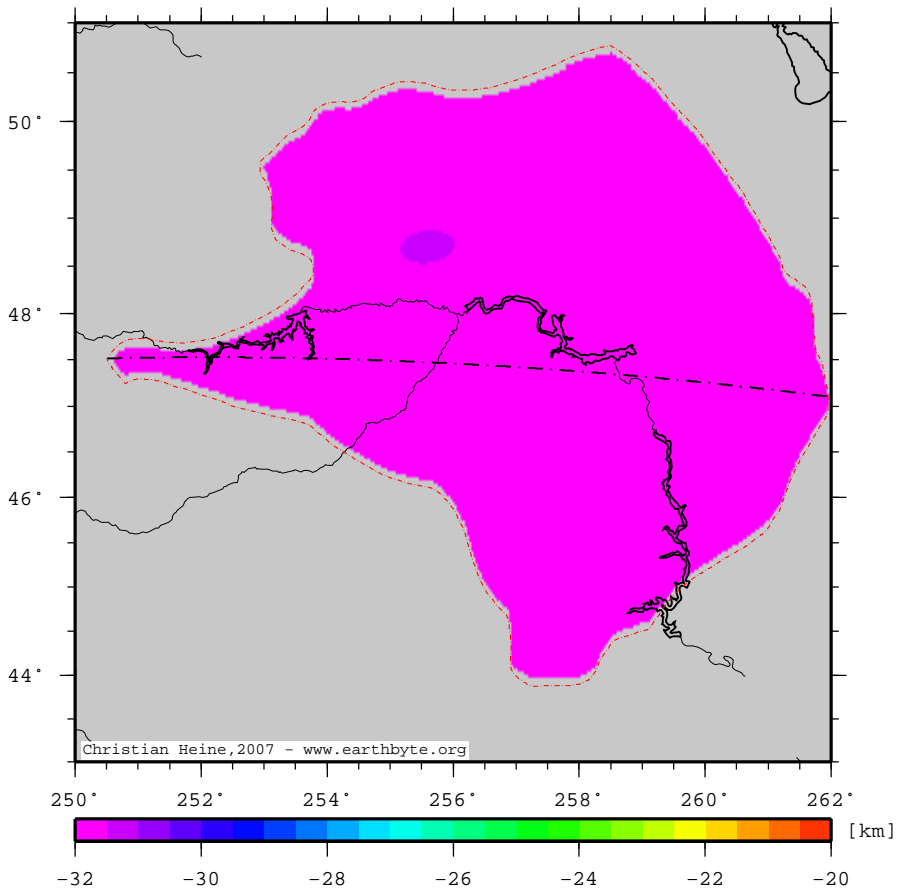

WillistonBasin – t6

Depth