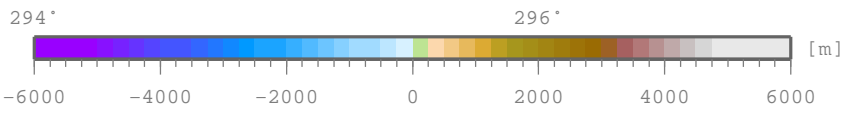

LasSalinasBasin – predele

Christian Heine, 2007 - www.earthbyte.org

Elevation