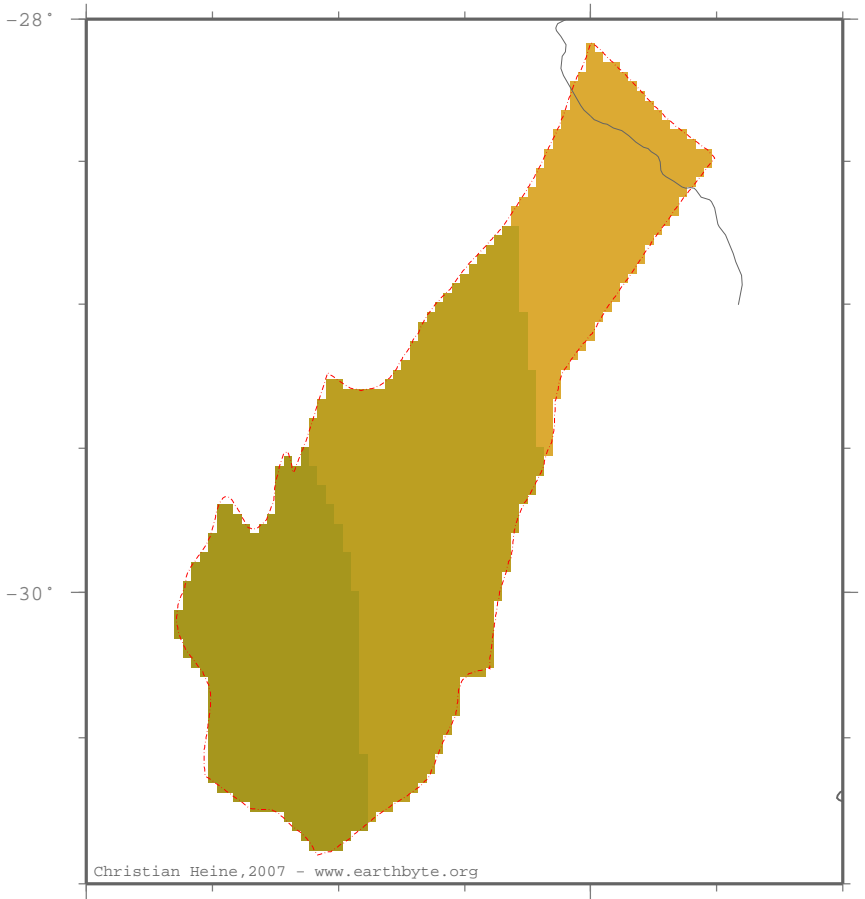

LasSalinasBasin – predele

Christian Heine, 2007 - www.earthbyte.org

Elevation