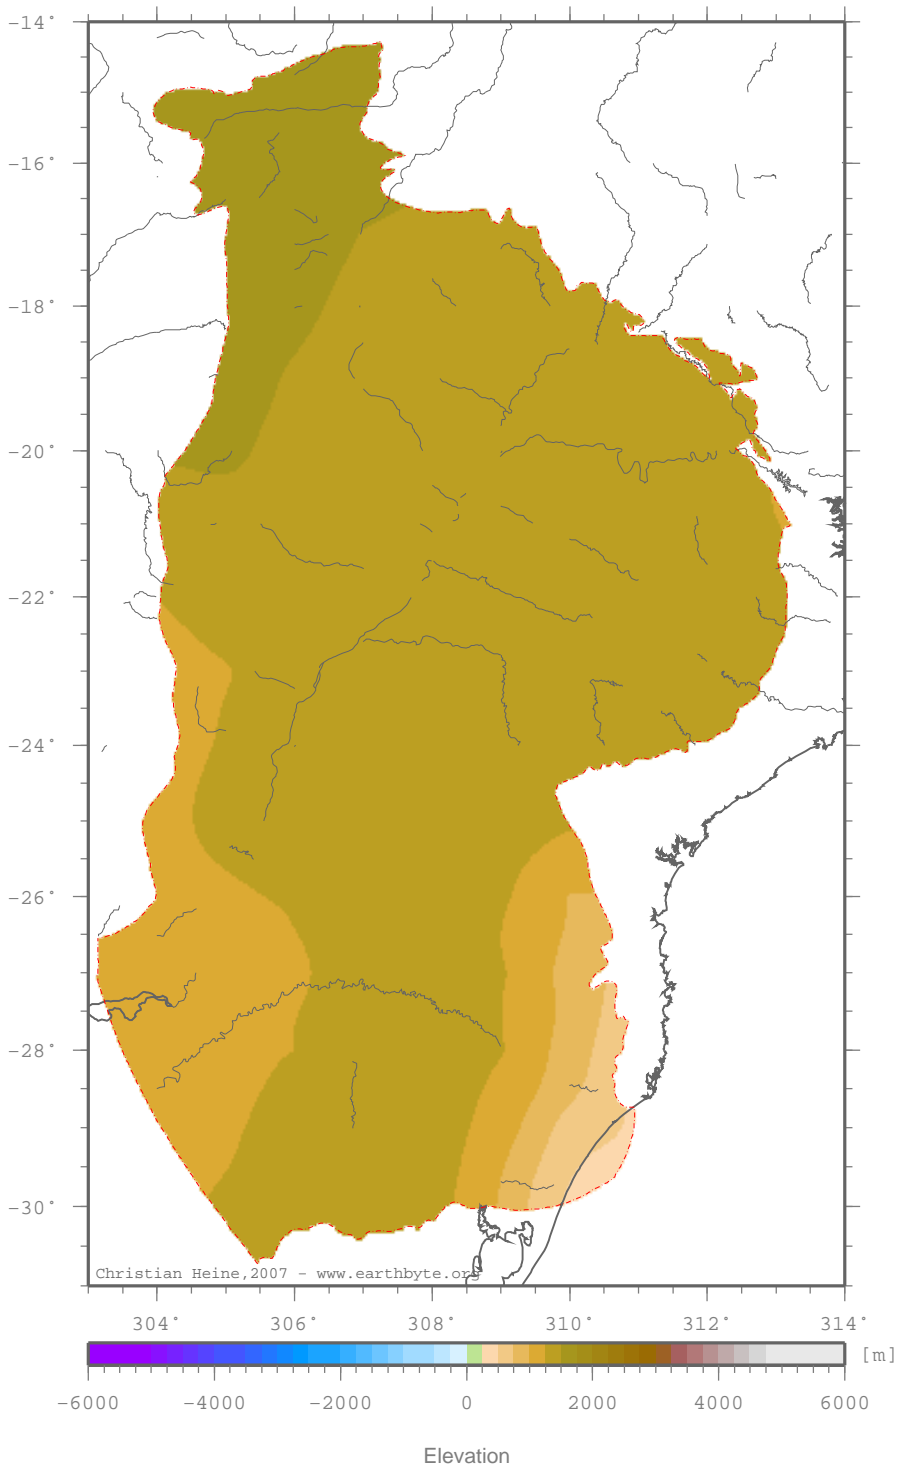

ParanaBasin – predele

0 125 250
km