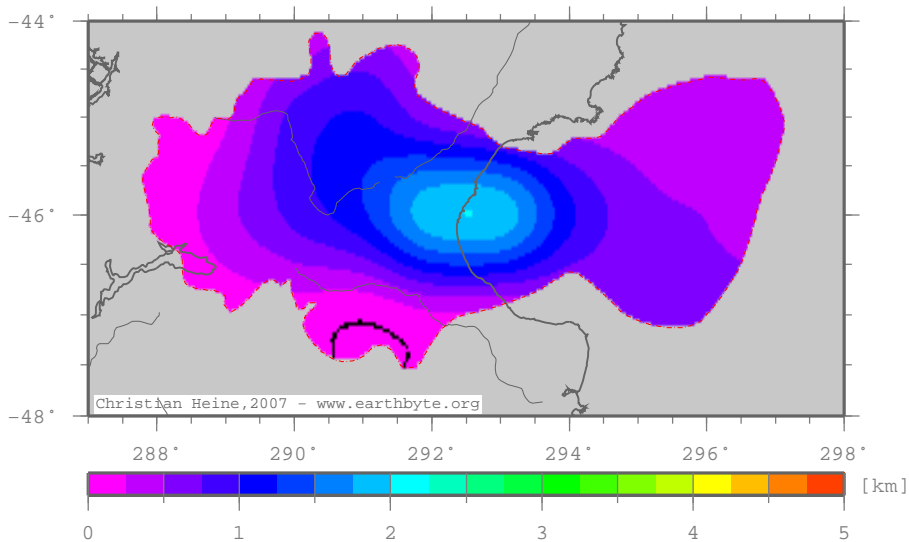

SanJorgeBasin – isocorr

Isostatic correction