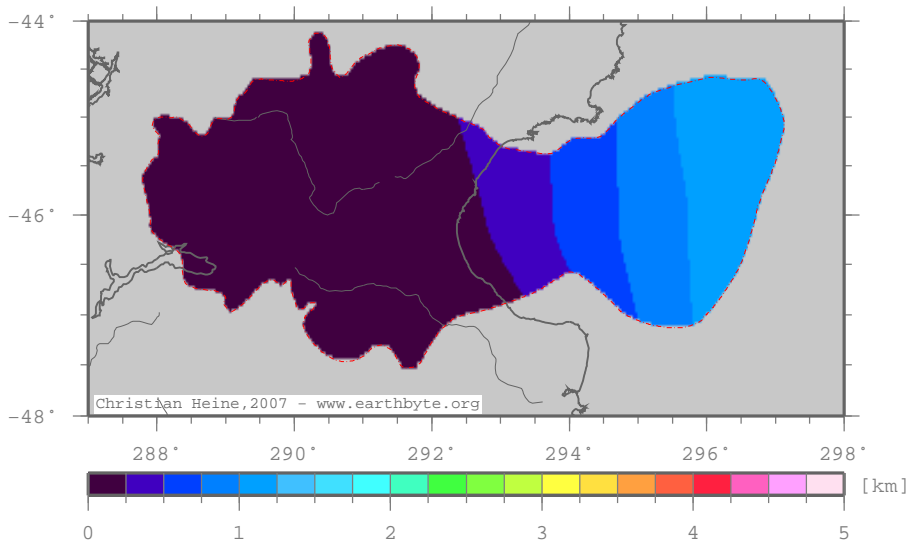

SanJorgeBasin – tts crust

Total tectonic subsidence