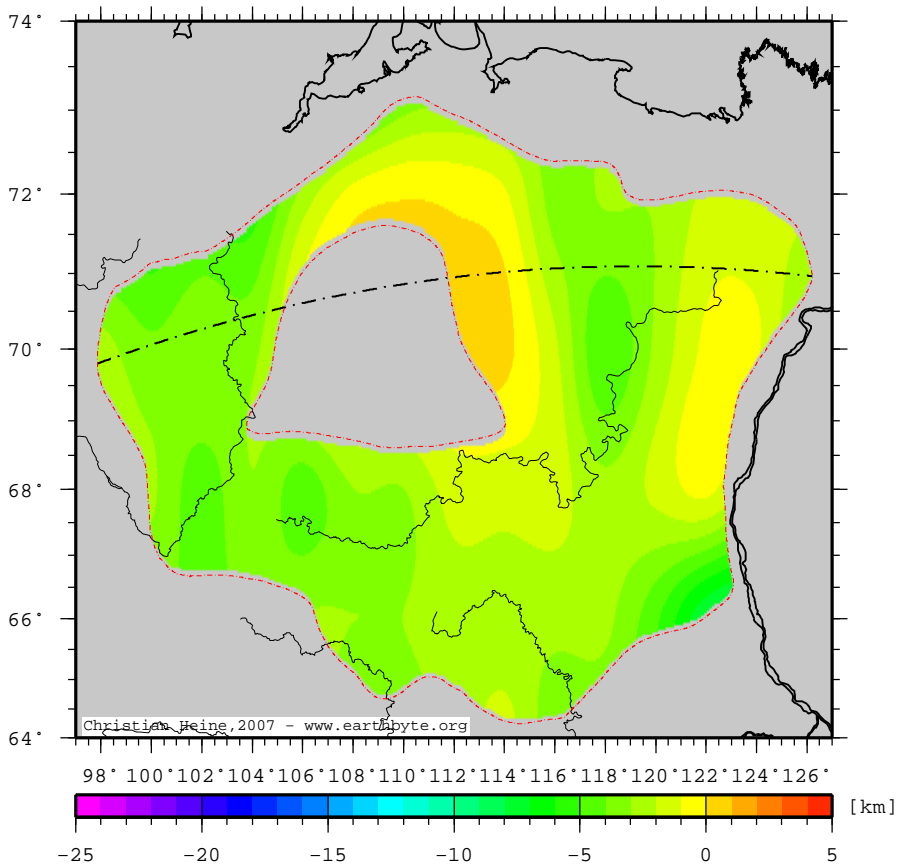

Anabar-OlenekBasin - t4

Depth