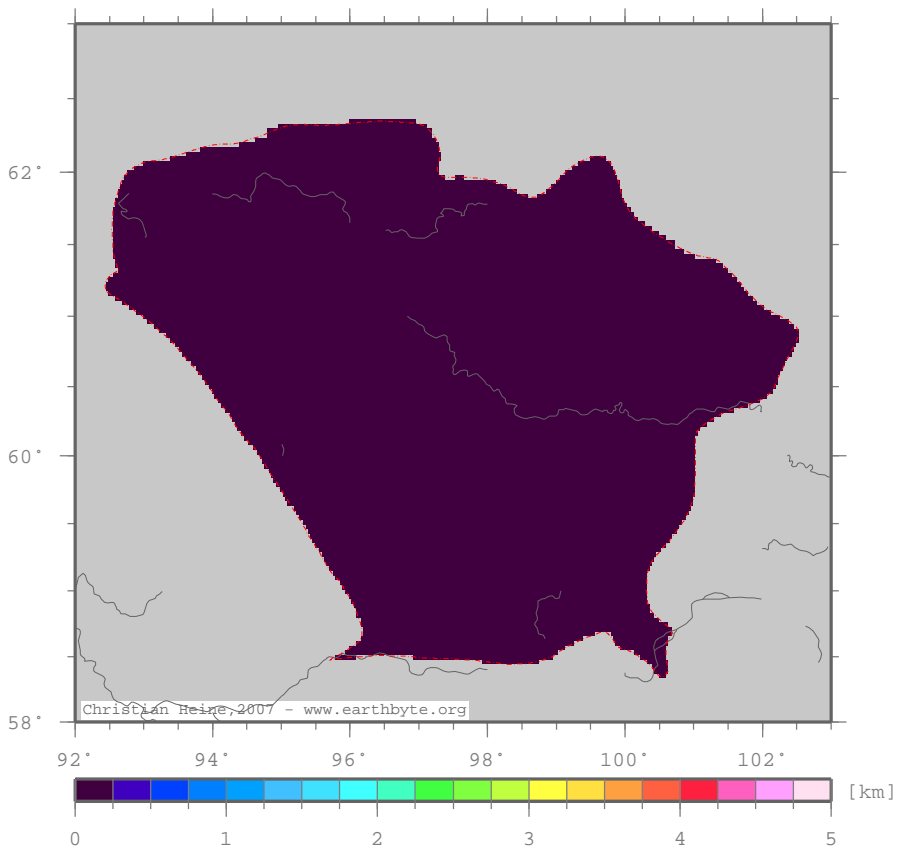

BaykitAnteclise – ttscrust

Total tectonic subsidence