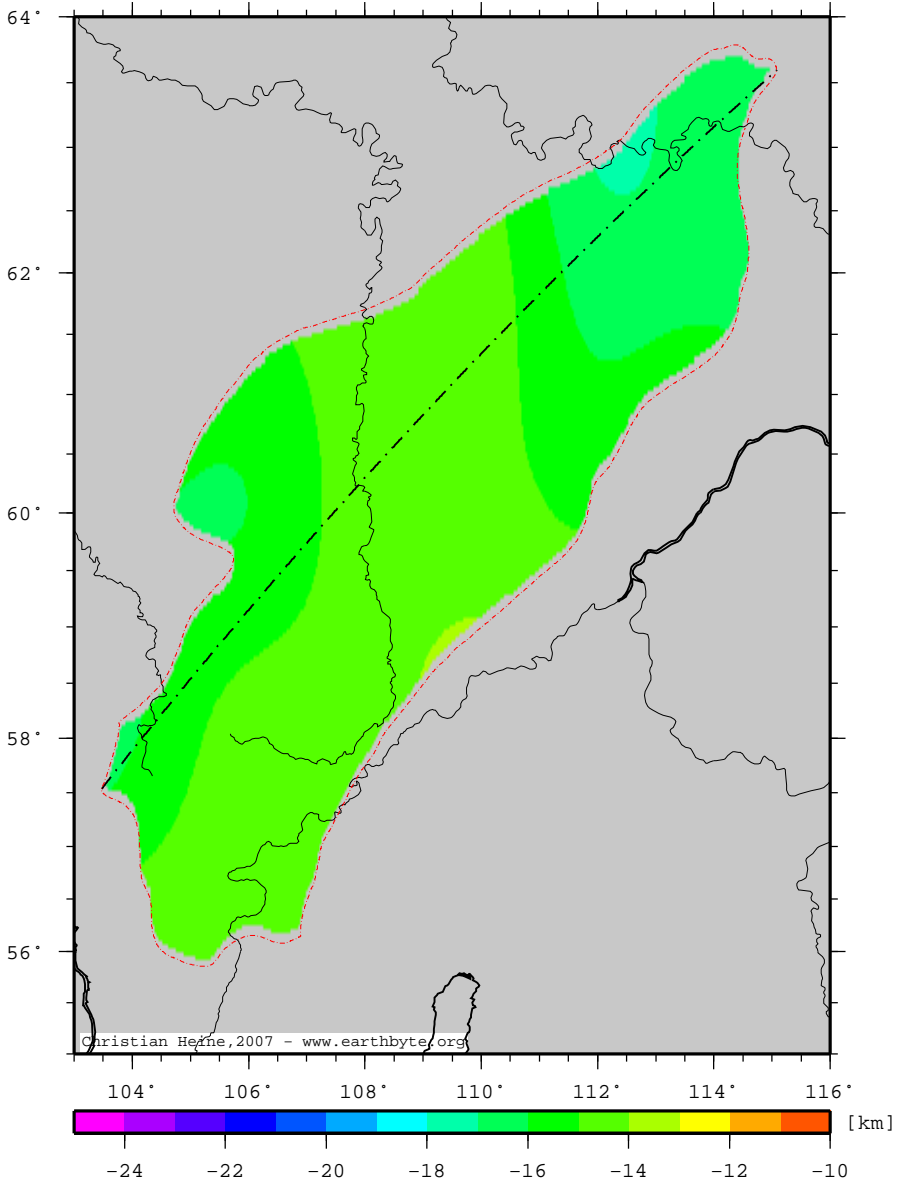

Nepa-BotuobaArch - t5

Depth