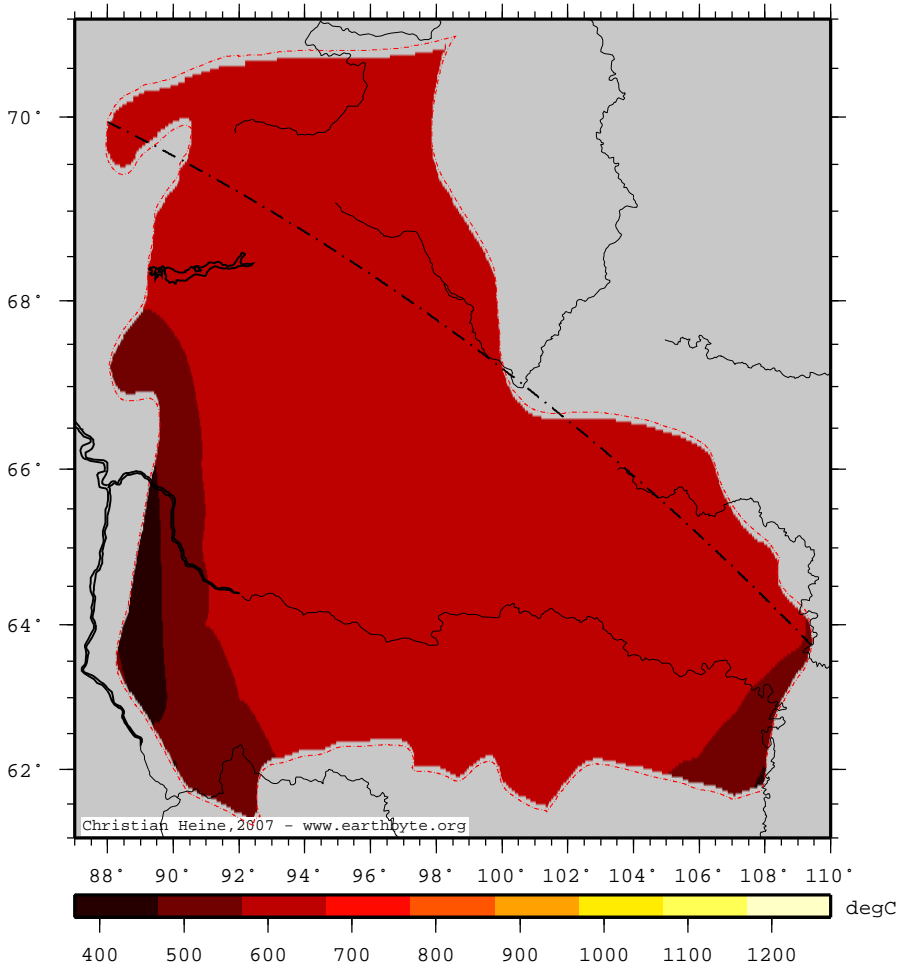

TunguskaBasin – TC1_T50

Temperature