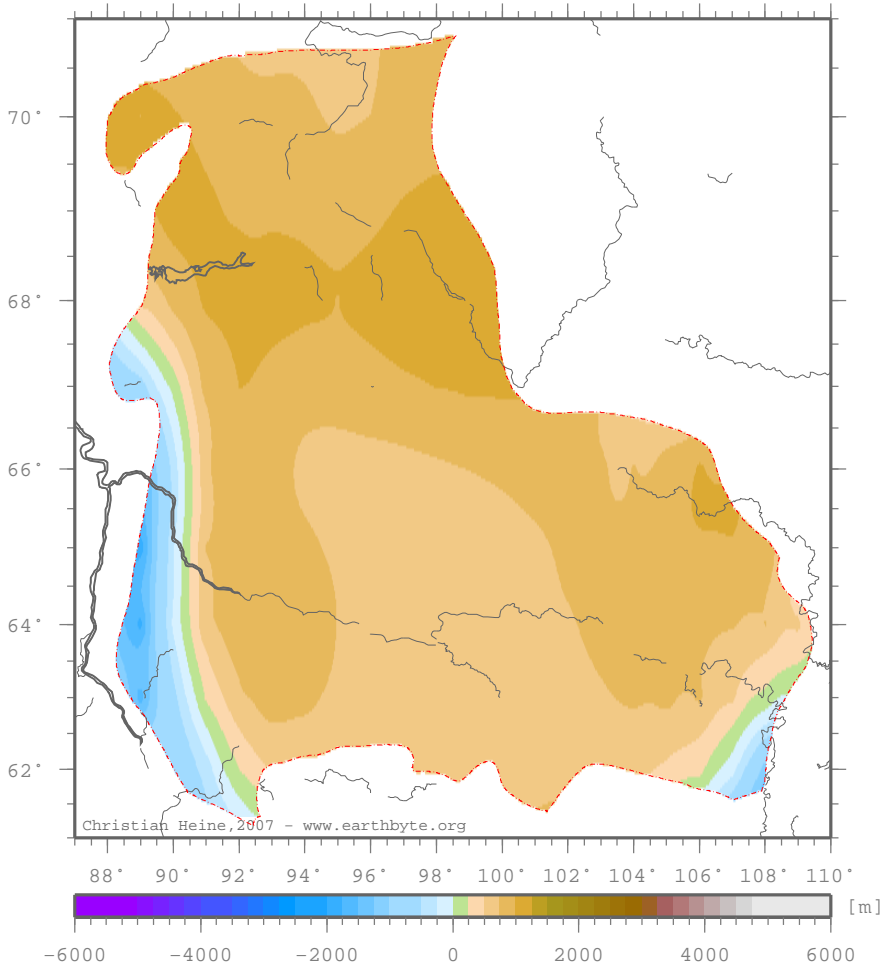

# TunguskaBasin – predele

Elevation