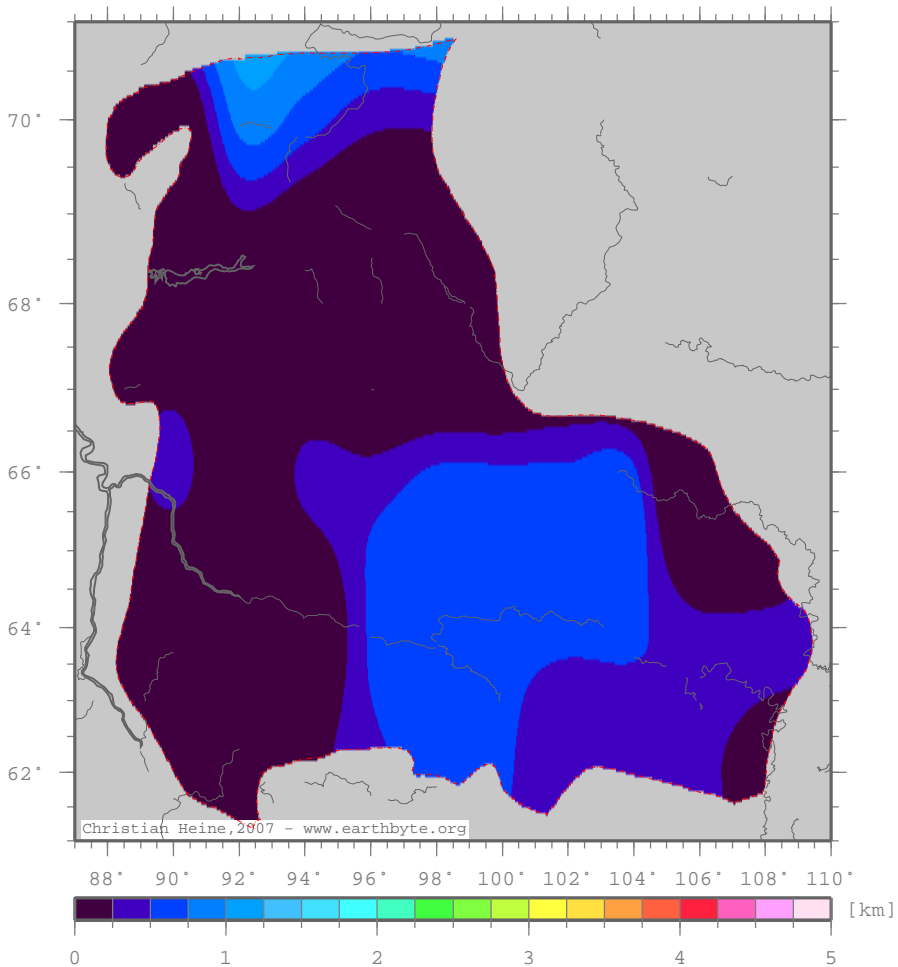

# TunguskaBasin – ttscrust

Total tectonic subsidence