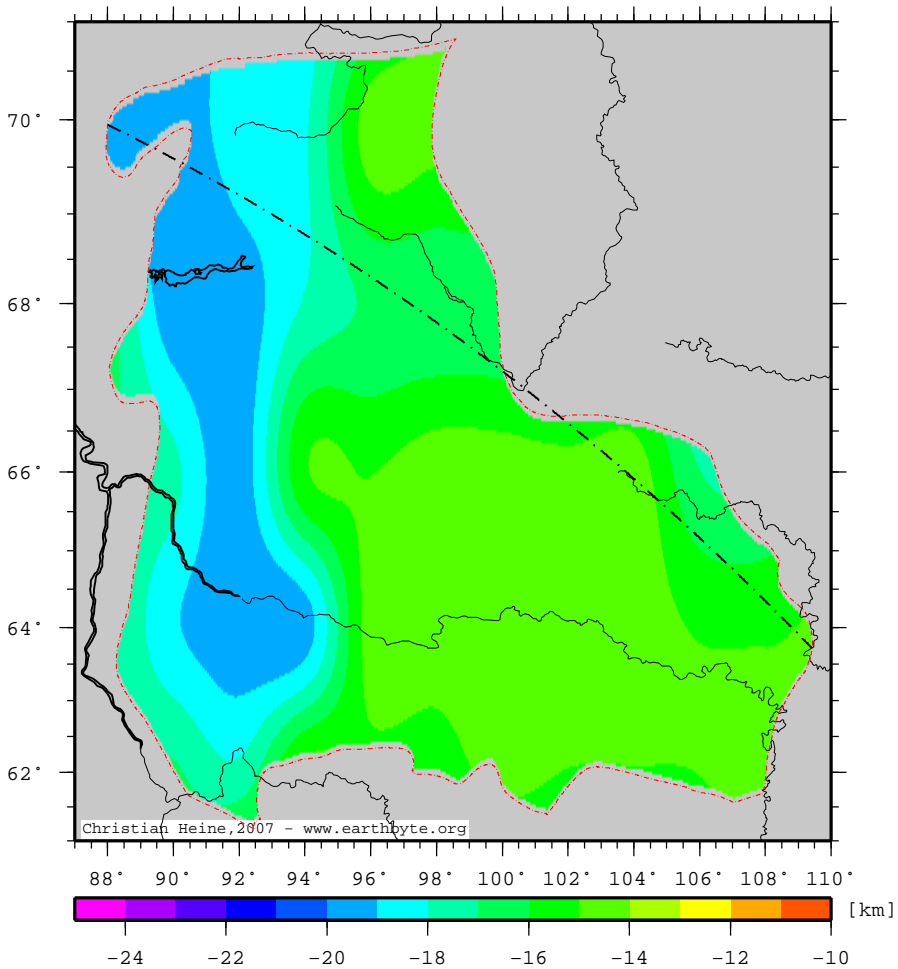

TunguskaBasin – t5

Depth