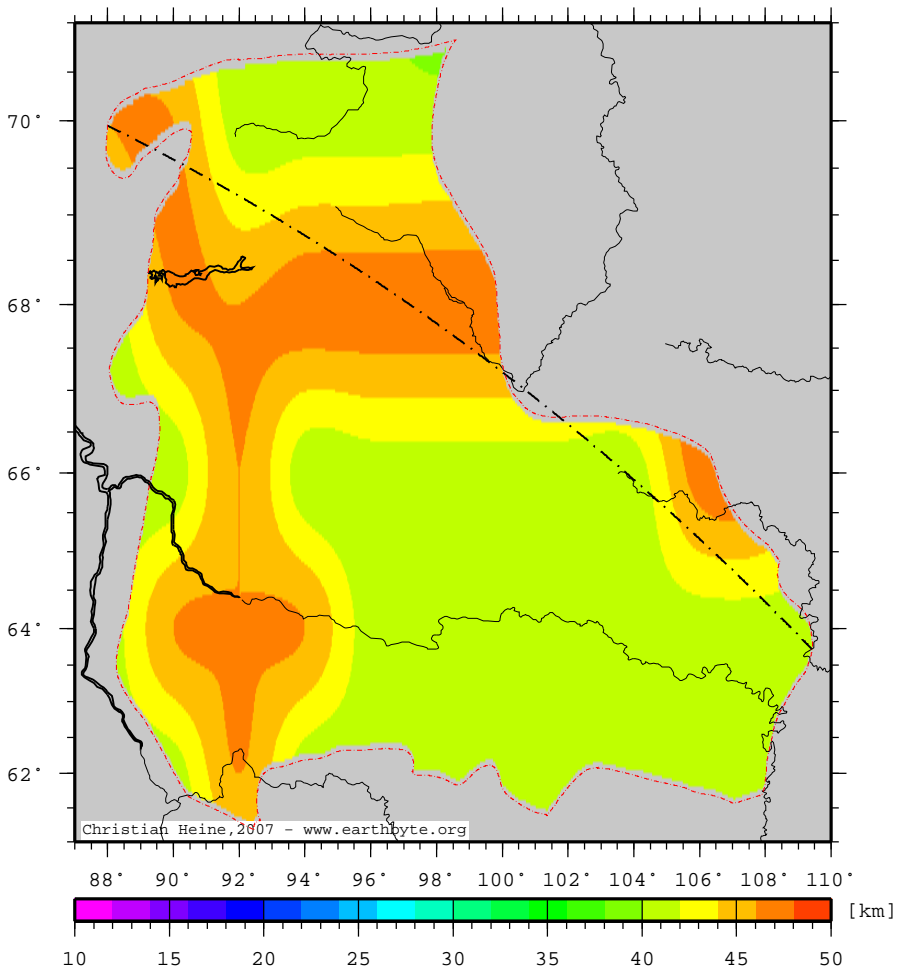

TunguskaBasin – thick

Thickness