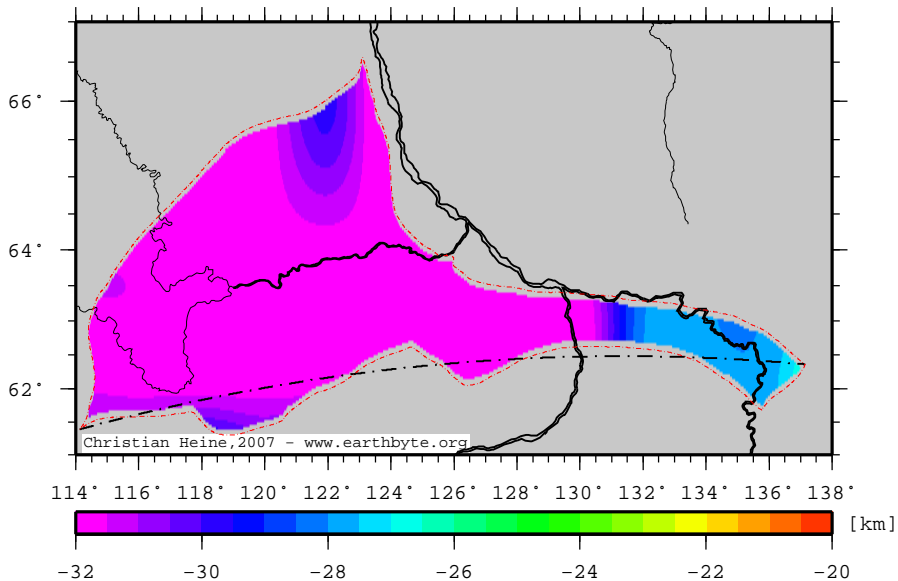

VilyuyBasin – t6

Depth