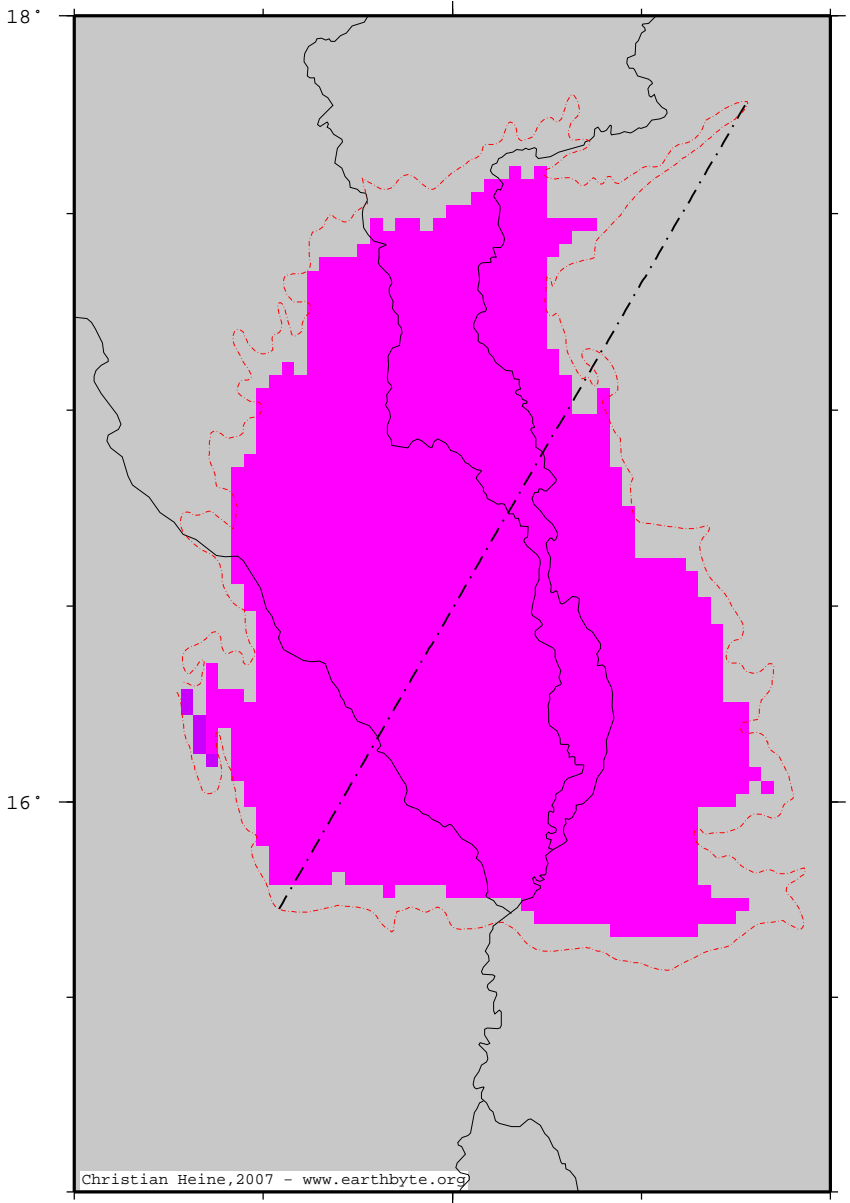

# PhitsanulokBasin – t6

Christian Heine, 2007 - www.earthbyte.org

100°

Depth