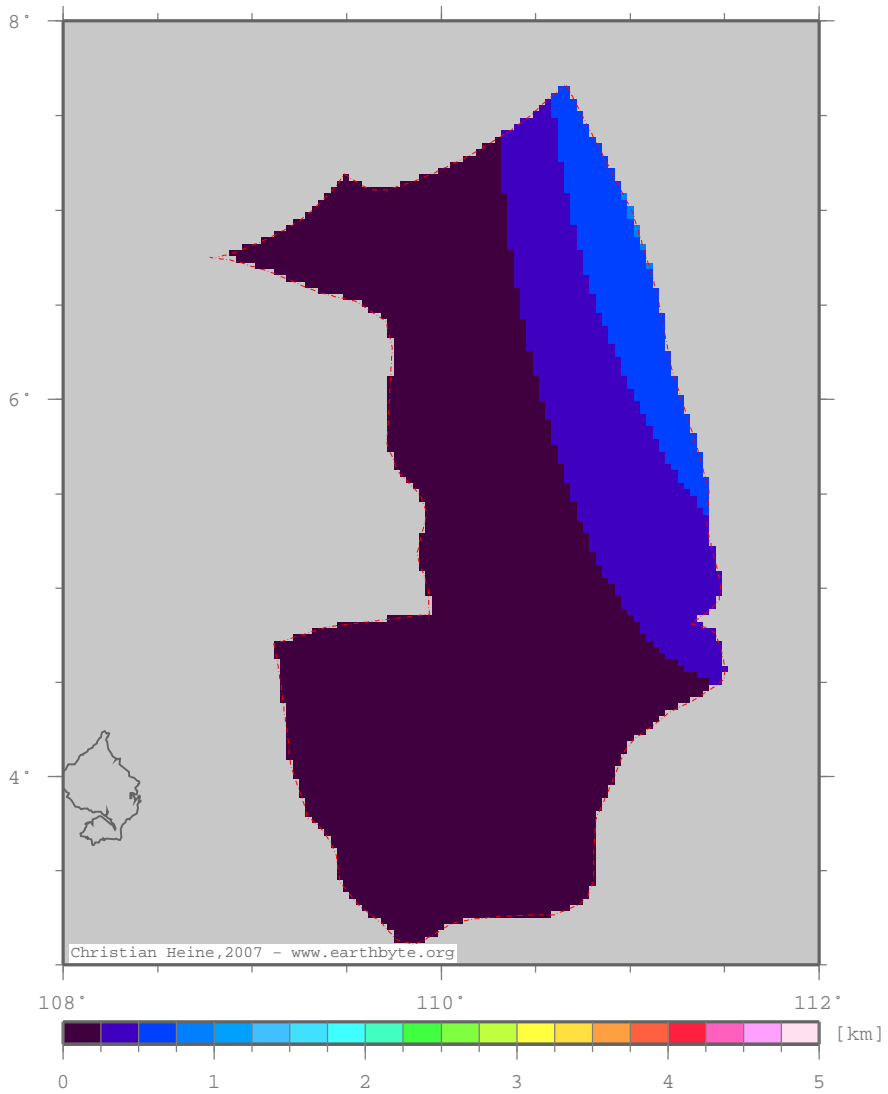

WestLuconiaProvince – ttscrust

Total tectonic subsidence