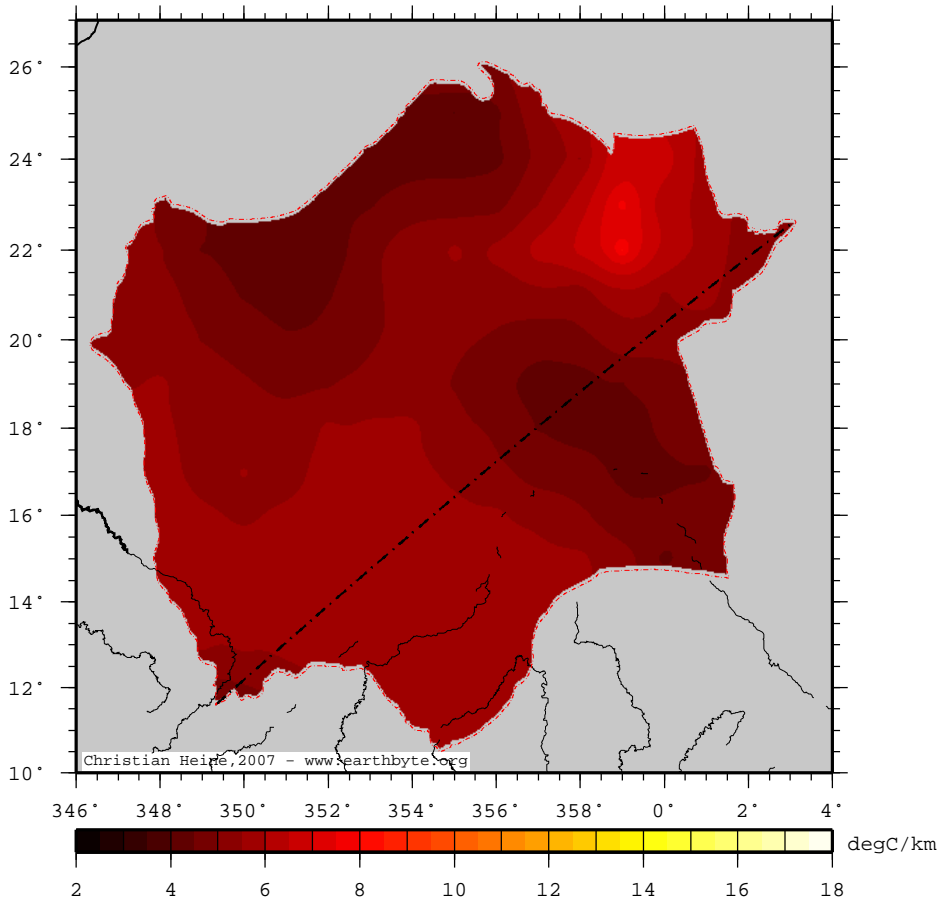

# TaoudeniBasin – TC1\_gradTlith

Gradient