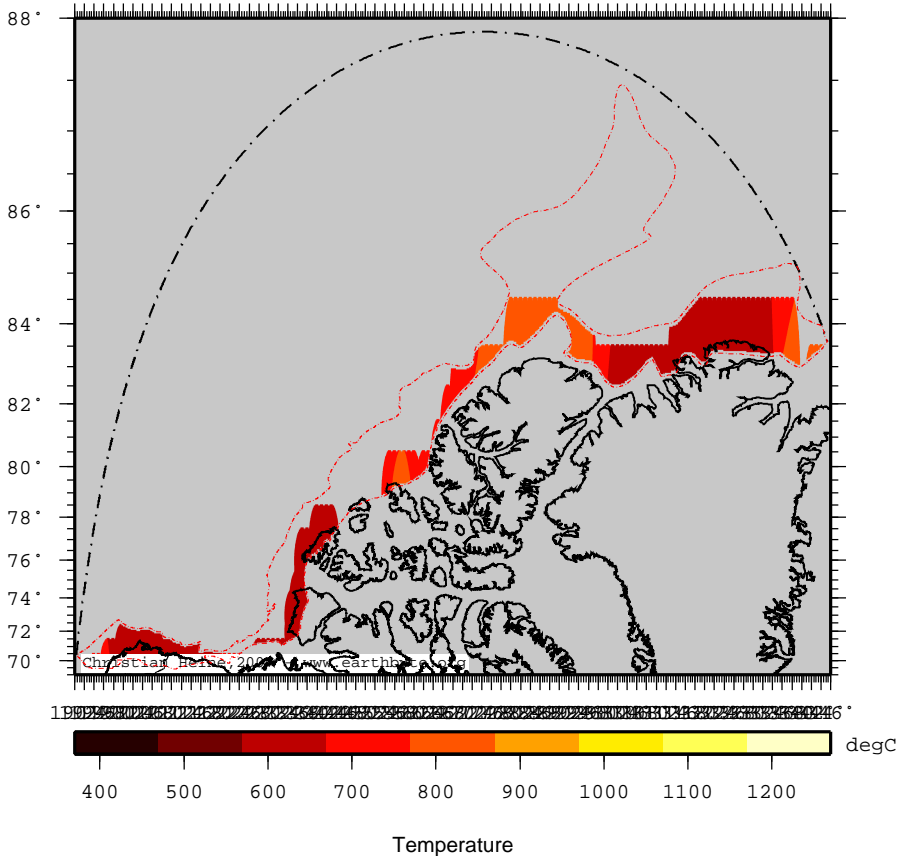

ArcticCoastalPlain – TC1_T50

0 12 25 50
km