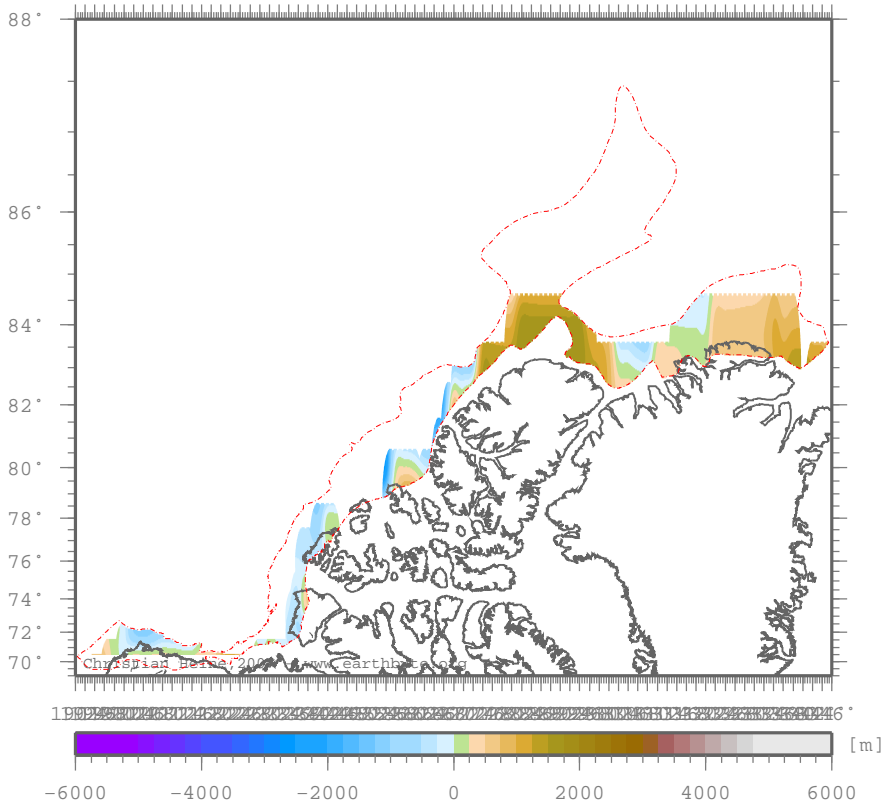

ArcticCoastalPlain – predele

Elevation

0 1250 2500

km